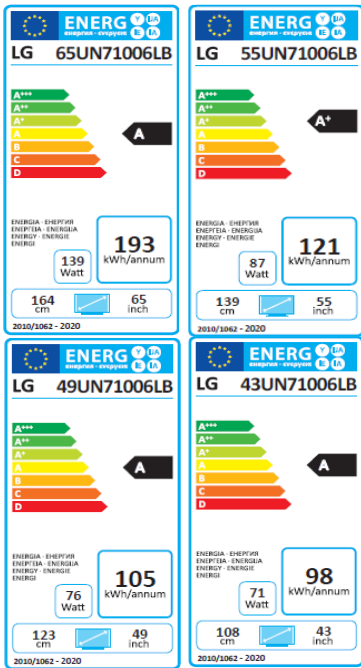

# UN71006LB

**Nº1**  
★ ★ ★ ★ ★  
**SMART TV**  
**en España**

- Procesador Quad Core 4K
- Compatibilidad con los principales Asistentes de Voz
- HDR 10 Pro, HLG
- Modo Director (FILMMAKER)
- Ultra Surround 2.0 ch
- Certificado por UL Cybersecurity
- Alertas Deportivas
- Gaming: HDR GiG (Actualización), ALLM

En una escala de A+++ a D

### PROCESADOR DE IMAGEN

Procesador Quad Core 4K

Precisión de Color 17x17x17

Reducción de Ruido 2X

Mejora de Color Avanzado

HDR 10 Pro, HLG

Modo Director (FILMMAKER)

Decodificador HEVC: 4K@60P, 10bit