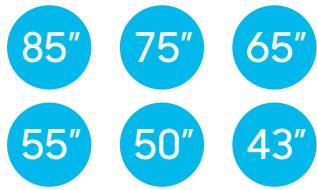

Crystal UHD DU7105

Imagen	Resolución	Resolución 4K
	Contraste	Mega Contrast
	HDR (High Dynamic Range)	HDR
	Pantalla Antirreflejos	-
	Tecnología	Crystal Color
	HDR10+	Support
	Picture Engine	Procesador Crystal 4K
	Ángulo de visión	-
	Micro Dimming	UHD Dimming
	Calibración para expertos	-
	Contrast Enhancer	Sí
	Picture Upscale	Crystal Processor 4K
	Filmmaker Mode	Sí
ECO Sensor	Sí	
Sonido	Dolby Atmos®	-
	Potencia	20W
	Altavoces	2 Ch
	Q-Symphony	Sí
	OTS (Object Tracking Sound)	OTS Lite
	AVA (Active Voice Amplifier)	-
	Sonido Inteligente	Sí
	360 Audio	-
	Multiroom Link	-
Bluetooth Audio	Sí	
Gaming	Motion Technology	Motion Xcelerator
	Modo Juego Ultra Panorámico	-
	Cloud Gaming	-
	Tasa de refresco	50 Hz
	FreeSync	-

Diseño	Diseño	Diseño Slim Look
	One Connect	-
	Ambient Mode	-
Smart TV Powered by Tizen	Multi View	-
	Asistentes de voz	Compatible: Bixby y con altavoces Alexa
	Far-Field Voice Interaction	-
	Apple AirPlay	Sí
	Workspace	Sí, TV como monitor externo inalámbrico
	TV Plus	Sí
	SmartThings	SmartThings integrado
	Universal Guide	Sí
	TV to Mobile - Mirroring	Móvil a TV, Sound Mirroring y Wireless TV On
	Tap View	-
Conectividad	Digital Broadcasting	DVB-T2CS2
	Wi-Fi/Bluetooth	Wi-Fi 5/BT5.2
	HDMI	3 puertos
	Data Broadcasting	HbbTV 2.0.3
	USB	1 puerto
	Compatible con Dual Audio Bluetooth	Sí
	Salida de audio digital (Óptica)	-
	Entrada RF: (Terrestre/Entrada cable/ Satélite)	Entrada RF: 1 Terrestre/1 Entrada cable (Uso común para terrestre)
Mando	Remote Control	Remote Control (TM2240A)

Accesorios compatibles	Soporte de pared			Peana	Cámara
	Slim Fit WMN-B50EB/XC	WMN-B16FB/XC	Slim WMN-B05FB/XC	Studio VG-SESB11K/XC	Slim Fit VG-STCBU2K/XC
	EAN 8806094399875	EAN 8806094144147	EAN 8806094060676	EAN 8806094230239	EAN 8806094265491
DU7105	85"-75"-65"-55"	75"	55"-50"-43"	65"-55"-50"	85"-75"-65"-55"-50"-43"

DU7105

Crystal UHD

MODELO	EAN	Pulgadas	Cms.	Peso (kg.)			Dimensión peana	Dimensión peana reducida	Dimensiones (Ancho x Alto x Fondo mm.)			Soporte pared VESA compatible	Etiqueta Eficiencia Energética
				Sin peana	Con peana	Con caja			Sin peana	Con peana	Con caja		
TU85DU7105KXXC	8806095491097	85"	214	32.5	33.4	46.5	1415.3 x 359	367.3 x 359	1901.2 x 1088.4 x 61.4	1901.2 x 1132.3 x 359	2075 x 1233 x 210	600 x 400	F
TU75DU7105KXXC	8806095491288	75"	189	25.3	26.0	34.5	1253.6 x 325	346.6 x 325	1677.5 x 962.4 x 61.1	1677.5 x 1006.3 x 325	1832 x 1110 x 186	400 x 400	F
TU65DU7105KXXC	8806095491042	65"	163	15.9	16.4	23.0	1025.5 x 267.4	303.9 x 267.4	1452.9 x 834.0 x 60.6	1452.9 x 879.5 x 267.4	1606 x 950 x 179	400 x 300	G
TU55DU7105KXXC	8806095490823	55"	138	11.2	11.6	16.4	824.6 x 237	253.2 x 237	1234.1 x 710.8 x 60.3	1234.1 x 758.0 x 237	1386 x 828 x 158	200 x 200	G
TU50DU7105KXXC	8806095490953	50"	125	9.5	9.9	14.2	750.6 x 237	N/A	1120.3 x 647.0 x 60.0	1120.3 x 694 x 237	1248 x 760 x 154	200 x 200	G
TU43DU7105KXXC	8806095491202	43"	108	7.1	7.4	10.5	674.9 x 191	N/A	967.5 x 561.4 x 59.7	967.5 x 609.7 x 191	1081 x 665 x 147	200 x 200	G