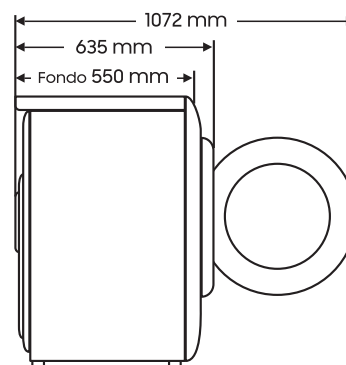

EcoBubble™

A	B	C	D	E	F	G								
							A							
								Modelo	EAN	Capacidad	Centrifugado	Número programas	Color lavadora/ puerta	Peso neto
								WW90CGC04DTEC	8806095210834	9 Kg	1400 rpm	14	Blanco / Blanca	65kg