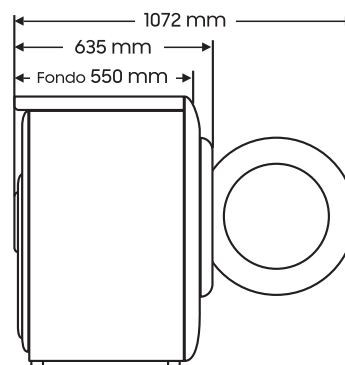

EcoBubble™

A	B	C	D	E	F	G								
							A	Modelo	EAN	Capacidad	Centrifugado	Número programas	Color lavadora/ puerta	Peso neto
								WW90CGC04DABEC	8806095210605	9 Kg	1400 rpm	14	Negro / Negra	67 kg