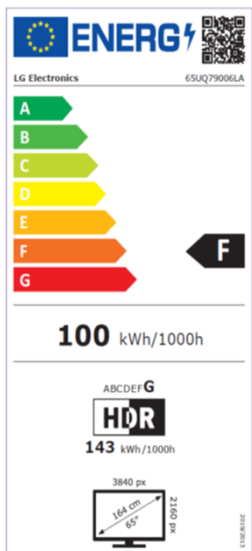

# UQ79006LA

- SmartTV webOS22
- Asistentes de Voz: ThinQ / Google / Alexa / Home Kit
- Procesador de Imagen 4k α5 Gen5
- HDR10, HDR HLG
- Modo Director (FILMMAKER)
- AI Sound 5.1 Virtual Upmix
- Alertas Deportivas 2022
- GAMING: HDR GiG, - / ALLM

**NEW Magic Remote**

**Procesador Inteligente  
4K α5 Gen 5.**

**Experiencia  
Audiovisual**

**Conectividad  
Inteligente ThinQ AI**

**Smart TV webOS22**

**Funciones  
Gaming**

Realiza Escalados 4K con gran precisión aplicando Dynamic Tone Mapping que Actúa sobre 576 áreas de cada fotograma.