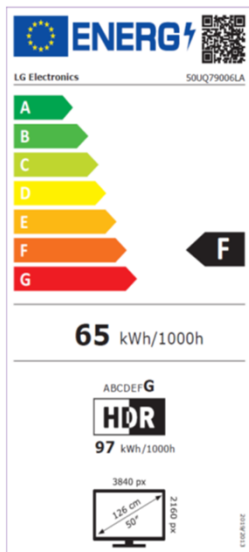

# UQ79006LA

- SmartTV webOS22
- Asistentes de Voz: ThinQ / Google / Alexa / Home Kit
- Procesador de Imagen 4k α5 Gen5
- HDR10, HDR HLG
- Modo Director (FILMMAKER)
- AI Sound 5.1 Virtual Upmix
- Alertas Deportivas 2022
- GAMING: HDR GiG, - / ALLM

**NEW Magic Remote**

**Procesador Inteligente  
4K α5 Gen 5.**

**Experiencia  
Audiovisual**

**Conectividad  
Inteligente ThinQ AI**

**Smart TV webOS22**

**Funciones  
Gaming**

Realiza Escalados 4K con gran precisión aplicando Dynamic Tone Mapping que Actúa sobre 576 áreas de cada fotograma.