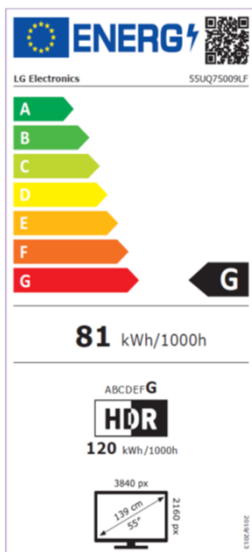

# UQ79006LA

- SmartTV webOS22
- Asistentes de Voz: ThinQ / Google / Alexa / Home Kit
- Procesador de Imagen 4k α5 Gen5
- HDR10, HDR HLG
- Modo Director (FILMMAKER)
- AI Sound 5.1 Virtual Upmix
- Alertas Deportivas 2022
- GAMING: HDR GiG, - / ALLM

**NEW Magic Remote**

**Procesador Inteligente  
4K α5 Gen 5.**

**Experiencia  
Audiovisual**

**Conectividad  
Inteligente ThinQ AI**

**Smart TV webOS22**

**Funciones  
Gaming**

Realiza Escalados 4K con gran precisión aplicando Dynamic Tone Mapping que Actúa sobre 576 áreas de cada fotograma.