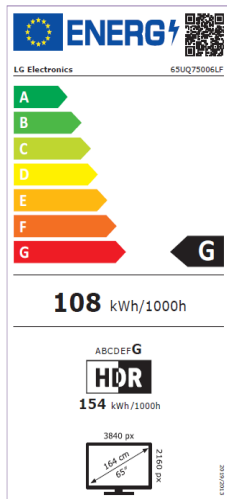

UQ75006LF

- SmartTV webOS22
- Asistentes de Voz: ThinQ / Google / Alexa / Home Kit (REQUIERE MAGIC REMOTE OPCIONAL)
- Procesador de Imagen 4k α 5 Gen5
- HDR10, HDR HLG
- Modo Director (FILMMAKER)
- AI Sound 5.1 Virtual Upmix
- Alertas Deportivas 2022
- GAMING: HDR GiG, - / ALLM

**Procesador Inteligente
4K α 5 Gen 5.**

**Experiencia
Audiovisual**

**Conectividad
Inteligente ThinQ AI**

Smart TV webOS22

**Funciones
Gaming**

Realiza Escalados 4K con gran precisión aplicando Dynamic Tone Mapping que Actúa sobre 576 áreas de cada fotograma.

HDR 10 Pro / HLG Modo FILMMAKER

Controla los dispositivos inteligentes del hogar. Google Assistant y Alexa Integrados. Funciona con Apple Home Kit. (REQUIERE MAGIC REMOTE OPCIONAL)

Smart TV webOS22 con perfiles de usuario independientes para personalizar tus apps y recomendaciones.

Alto rendimiento en Cloud Gaming: STADIA & GEFORCE. ALLM (Baja Latencia <19ms)/HGIG