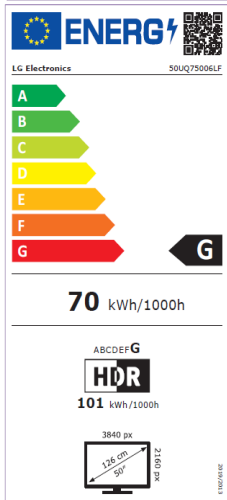

UQ75006LF

- SmartTV webOS22
- Asistentes de Voz: ThinQ / Google / Alexa / Home Kit (REQUIERE MAGIC REMOTE OPCIONAL)
- Procesador de Imagen 4k α 5 Gen5
- HDR10, HDR HLG
- Modo Director (FILMMAKER)
- AI Sound 5.1 Virtual Upmix
- Alertas Deportivas 2022
- GAMING: HDR GiG, - / ALLM

**Procesador Inteligente
4K α 5 Gen 5.**

**Experiencia
Audiovisual**

**Conectividad
Inteligente ThinQ AI**

Smart TV webOS22

**Funciones
Gaming**

Realiza Escalados 4K con gran precisión aplicando Dynamic Tone Mapping que Actúa sobre 576 áreas de cada fotograma.

-

PROCESADOR DE IMAGEN

Procesador Inteligente α5 Gen5 AI Processor 4K

-

-

Dynamic Tone Mapping

Analiza 576 Areas de cada Imagen

-