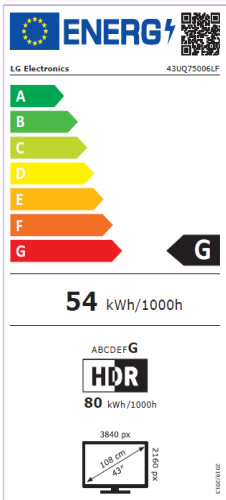

UQ75006LF

- SmartTV webOS22
- Asistentes de Voz: ThinQ / Google / Alexa / Home Kit (REQUIERE MAGIC REMOTE OPCIONAL)
- Procesador de Imagen 4k α 5 Gen5
- HDR10, HDR HLG
- Modo Director (FILMMAKER)
- AI Sound 5.1 Virtual Upmix
- Alertas Deportivas 2022
- GAMING: HDR GiG, - / ALLM

**Procesador Inteligente
4K α 5 Gen 5.**

**Experiencia
Audiovisual**

**Conectividad
Inteligente ThinQ AI**

Smart TV webOS22

**Funciones
Gaming**

Realiza Escalados 4K con gran precisión aplicando Dynamic Tone Mapping que Actúa sobre 576 áreas de cada fotograma.

-

PROCESADOR DE IMAGEN

Procesador Inteligente α5 Gen5 AI Processor 4K

-

-

Dynamic Tone Mapping

Analiza 576 Areas de cada Imagen

-