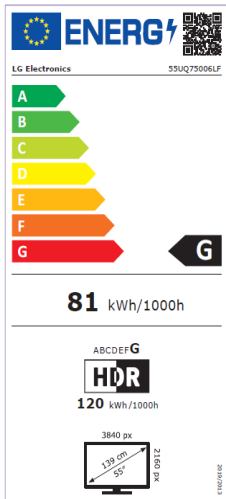

UQ75006LF

- SmartTV webOS22
- Asistentes de Voz: ThinQ / Google / Alexa / Home Kit (REQUIERE MAGIC REMOTE OPCIONAL)
- Procesador de Imagen 4k α 5 Gen5
- HDR10, HDR HLG
- Modo Director (FILMMAKER)
- AI Sound 5.1 Virtual Upmix
- Alertas Deportivas 2022
- GAMING: HDR GiG, - / ALLM

**Procesador Inteligente
4K α 5 Gen 5.**

**Experiencia
Audiovisual**

**Conectividad
Inteligente ThinQ AI**

Smart TV webOS22

**Funciones
Gaming**

Realiza Escalados 4K con gran precisión aplicando Dynamic Tone Mapping que Actúa sobre 576 áreas de cada fotograma.

-

PROCESADOR DE IMAGEN

Procesador Inteligente α5 Gen5 AI Processor 4K

-

-

Dynamic Tone Mapping

Analiza 576 Areas de cada Imagen

-