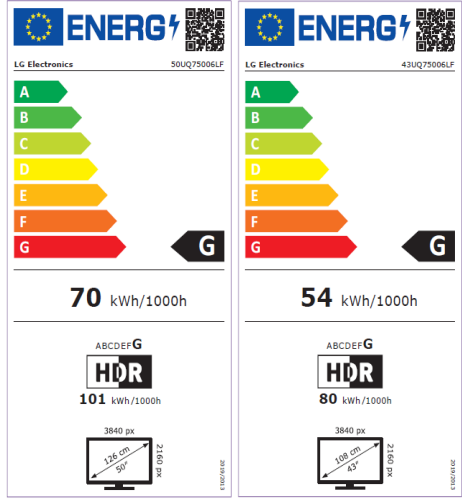

UQ75006LF

- SmartTV webOS22
- Asistentes de Voz: ThinQ / Google / Alexa / Home Kit (REQUIERE MAGIC REMOTE OPCIONAL)
- Procesador de Imagen 4k α5 Gen5
- HDR10, HDR HLG
- Modo Director (FILMMAKER)
- AI Sound 5.1 Virtual Upmix
- Alertas Deportivas 2022
- GAMING: HDR GiG, - / ALLM

Procesador Inteligente
4K α5 Gen 5.

Experiencia
Audiovisual

Conectividad
Inteligente ThinQ AI

Smart TV webOS22

Funciones
Gaming

Realiza Escalados 4K con gran precisión aplicando Dynamic Tone Mapping que Actúa sobre 576 áreas de cada fotograma.