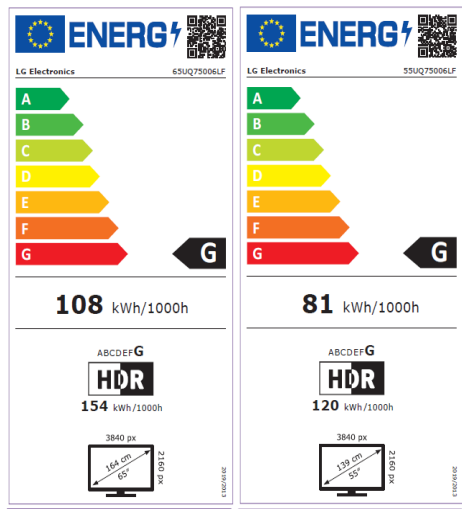

UQ75006LF

- SmartTV webOS22
- Asistentes de Voz: ThinQ / Google / Alexa / Home Kit (REQUIERE MAGIC REMOTE OPCIONAL)
- Procesador de Imagen 4k α5 Gen5
- HDR10, HDR HLG
- Modo Director (FILMMAKER)
- AI Sound 5.1 Virtual Upmix
- Alertas Deportivas 2022
- GAMING: HDR GiG, - / ALLM

Procesador Inteligente
4K α5 Gen 5.

Experiencia
Audiovisual

Conectividad
Inteligente ThinQ AI

Smart TV webOS22

Funciones
Gaming

Realiza Escalados 4K con gran precisión aplicando Dynamic Tone Mapping que Actúa sobre 576 áreas de cada fotograma.