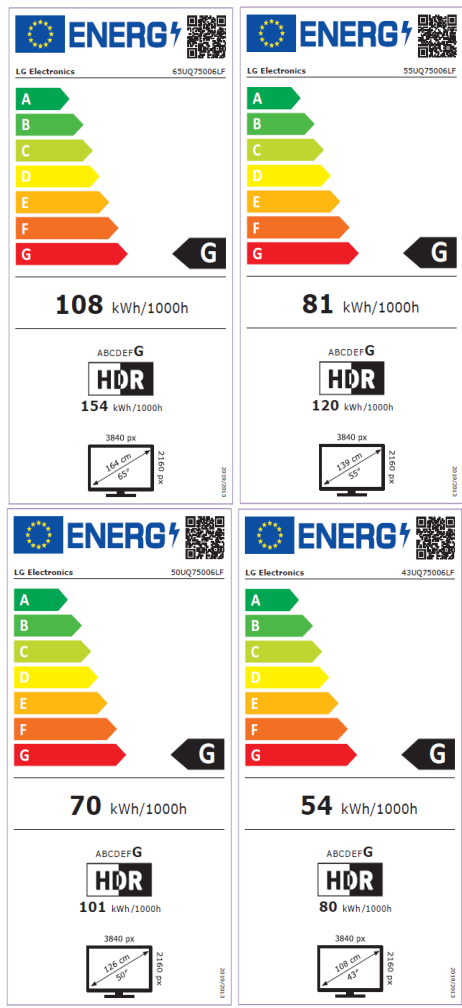

# UQ75006LF

- SmartTV webOS22
- Asistentes de Voz: ThinQ / Google / Alexa / Home Kit (REQUIERE MAGIC REMOTE OPCIONAL)
- Procesador de Imagen 4k  $\alpha 5$  Gen5
- HDR10, HDR HLG
- Modo Director (FILMMAKER)
- AI Sound 5.1 Virtual Upmix
- Alertas Deportivas 2022
- GAMING: HDR GiG, - / ALLM

**Procesador Inteligente**  
4K  $\alpha 5$  Gen 5.

**Experiencia**  
Audiovisual

**Conectividad**  
Inteligente ThinQ AI

**Smart TV webOS22**

**Funciones**  
Gaming

Realiza Escalados 4K con gran precisión aplicando Dynamic Tone Mapping que Actúa sobre 576 áreas de cada fotograma.

HDR 10 Pro / HLG  
Modo FILMMAKER

Controla los dispositivos inteligentes del hogar. Google Assistant y Alexa Integrados. Funciona con Apple Home Kit. (REQUIERE MAGIC REMOTE OPCIONAL)

Smart TV webOS22 con perfiles de usuario independientes para personalizar tus apps y recomendaciones.

#### PROCESADOR DE IMAGEN

Procesador Inteligente α5 Gen5 AI Processor 4K

-

-

Dynamic Tone Mapping

Analiza 576 Areas de cada Imagen

-

HDR 10 Pro, HLG