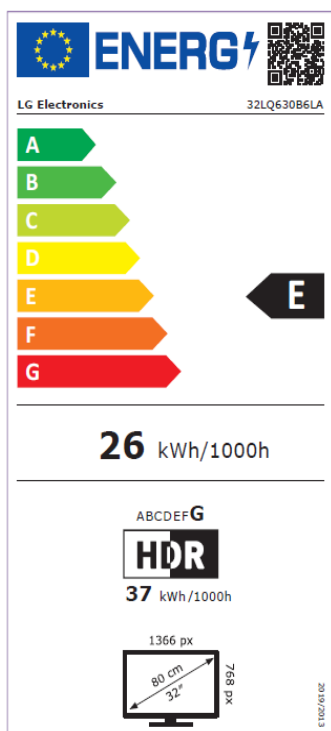

32LQ630B6LA

SMART TV
en España

- SmartTV webOS22
- Asistentes de Voz: ThinQ / Google / Alexa / Home Kit (REQUIERE MAGIC REMOTE OPCIONAL)
- Procesador de Imagen 4k α 5 Gen5
- HDR10, HDR HLG
- AI Sound 5.1 Virtual Upmix
- Alertas Deportivas 2022
- GAMING: HDR GiG, Cloud Gaming Stadia / GeForce