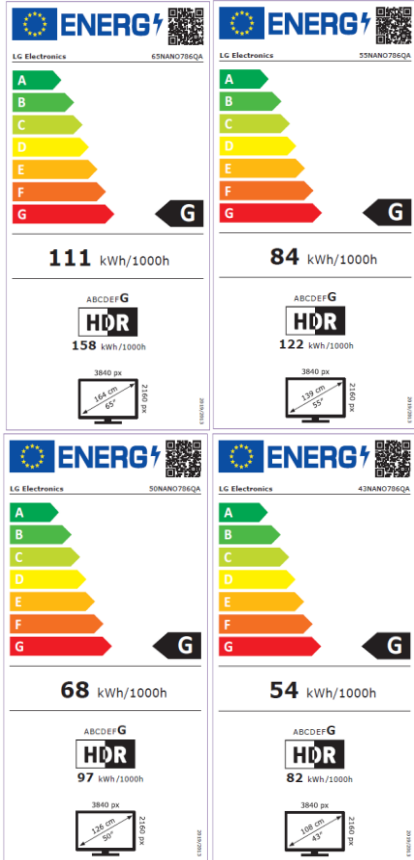

NANO786QA

NEW Magic Remote

- 90% DCI P3
- HDR 10 Pro, HLG Pro, HDR Effect
- Modo Director (FILMMAKER)
- AI Sound Pro 5.1.2 Virtual Upmix
- SmartTV WebOS 22 con perfil de usuario independiente
- Compatible con Asistentes de voz: Google / ALEXA / Apple HomeKit
- GAMING: HGiG, ALLM, Cloud Gaming Stadia & GeForce

Procesador Inteligente 4K $\alpha 5$ Gen 5.

Realiza Escalados 4K con gran precisión aplicando Dynamic Tone Mapping que Actúa sobre 576 áreas de cada fotograma.

Tecnología NanoCell

La tecnología NanoCell de LG, realiza la pureza de los colores Primarios RGB logrando cubrir el 90% del espacio DCI-P3, para mostrar unas imágenes espectaculares.

PROCESADOR DE IMAGEN

Procesador Inteligente α5 Gen5 AI Processor 4K

Dynamic Tone Mapping

Analiza 576 Areas de cada Imagen

HDR 10 Pro, HLG

Modo Director (FILMMAKER)

4K Upscaling

Decodificador HEVC 4K@60p, 10bit