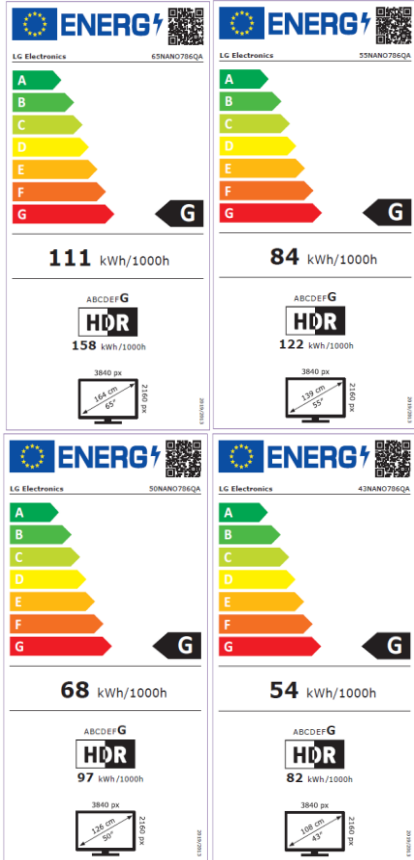

# NANO786QA

**NEW** Magic Remote

- 90% DCI P3
- HDR 10 Pro, HLG Pro, HDR Effect
- Modo Director (FILMMAKER)
- AI Sound Pro 5.1.2 Virtual Upmix
- SmartTV WebOS 22 con perfil de usuario independiente
- Compatible con Asistentes de voz: Google / ALEXA / Apple HomeKit
- GAMING: HGiG, ALLM, Cloud Gaming Stadia & GeForce

## Procesador Inteligente 4K $\alpha 5$ Gen 5.

Realiza Escalados 4K con gran precisión aplicando Dynamic Tone Mapping que Actúa sobre 576 áreas de cada fotograma.

## Tecnología NanoCell

La tecnología NanoCell de LG, realiza la pureza de los colores Primarios RGB logrando cubrir el 90% del espacio DCI-P3, para mostrar unas imágenes espectaculares.