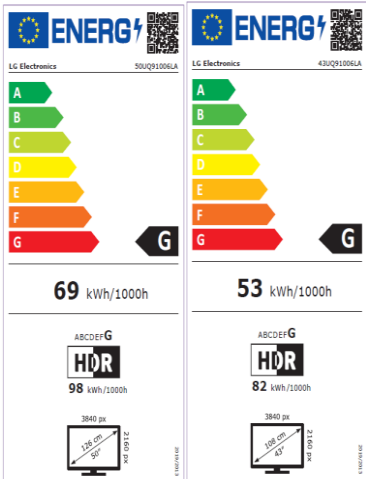

# UQ91006LA

**NEW** Magic Remote

- SmartTV webOS22
- Asistentes de Voz: ThinQ / Google / Alexa / Home Kit
- Procesador de Imagen 4k α5 Gen5
- HDR10, HDR HLG
- Modo Director (FILMMAKER)
- AI Sound Pro 5.1.2 Virtual Upmix
- Alertas Deportivas 2022
- GAMING: HDR GiG, - / ALLM

**Procesador Inteligente  
4K α5 Gen 5.**

**Experiencia  
Audiovisual**

**Conectividad  
Inteligente ThinQ AI**

**Smart TV webOS22**

**Funciones  
Gaming**

Realiza Escalados 4K con gran precisión aplicando Dynamic Tone Mapping que Actúa sobre 576 áreas de cada fotograma.