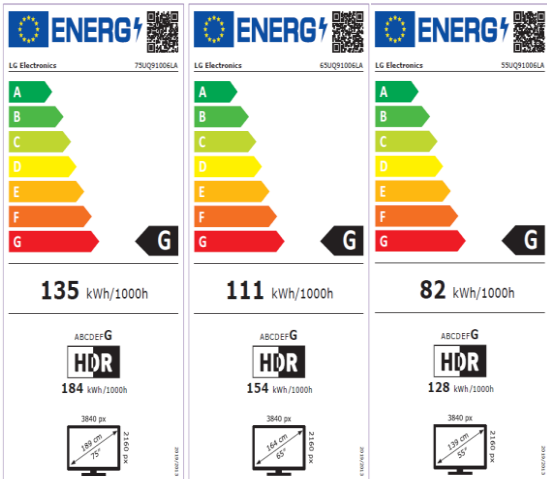

# UQ91006LA

**NEW** Magic Remote

- SmartTV webOS22
- Asistentes de Voz: ThinQ / Google / Alexa / Home Kit
- Procesador de Imagen 4k α5 Gen5
- HDR10, HDR HLG
- Modo Director (FILMMAKER)
- AI Sound Pro 5.1.2 Virtual Upmix
- Alertas Deportivas 2022
- GAMING: HDR GiG, - / ALLM

**Procesador Inteligente  
4K α5 Gen 5.**

**Experiencia  
Audiovisual**

**Conectividad  
Inteligente ThinQ AI**

**Smart TV webOS22**

**Funciones  
Gaming**

Realiza Escalados 4K con gran precisión aplicando Dynamic Tone Mapping que Actúa sobre 576 áreas de cada fotograma.