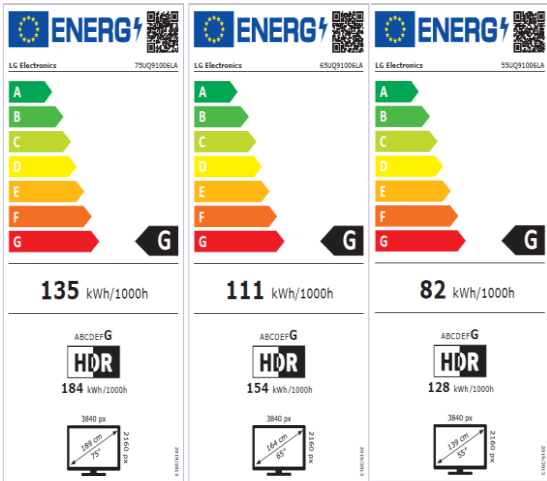

UQ91006LA

NEW Magic Remote

- SmartTV webOS22
- Asistentes de Voz: ThinQ / Google / Alexa / Home Kit
- Procesador de Imagen 4k α5 Gen5
- HDR10, HDR HLG
- Modo Director (FILMMAKER)
- AI Sound Pro 5.1.2 Virtual Upmix
- Alertas Deportivas 2022
- GAMING: HDR GiG, - / ALLM

**Procesador Inteligente
4K α5 Gen 5.**

**Experiencia
Audiovisual**

**Conectividad
Inteligente ThinQ AI**

Smart TV webOS22

**Funciones
Gaming**

Realiza Escalados 4K con gran precisión aplicando Dynamic Tone Mapping que Actúa sobre 576 áreas de cada fotograma.