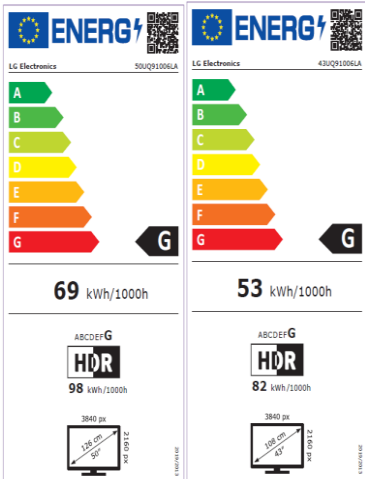

UQ91006LA

NEW Magic Remote

- SmartTV webOS22
- Asistentes de Voz: ThinQ / Google / Alexa / Home Kit
- Procesador de Imagen 4k α5 Gen5
- HDR10, HDR HLG
- Modo Director (FILMMAKER)
- AI Sound Pro 5.1.2 Virtual Upmix
- Alertas Deportivas 2022
- GAMING: HDR GiG, - / ALLM

**Procesador Inteligente
4K α5 Gen 5.**

**Experiencia
Audiovisual**

**Conectividad
Inteligente ThinQ AI**

Smart TV webOS22

**Funciones
Gaming**

Realiza Escalados 4K con gran precisión aplicando Dynamic Tone Mapping que Actúa sobre 576 áreas de cada fotograma.