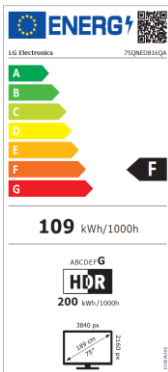

QNED

La suma de Quantum Dots & Nanocells+ para superar la perfección

QNED816QA

NEW Magic Remote

- 95% DCI P3
- HDR 10 Pro, HLG Pro, HDR Effect
- Modo Director (FILMMAKER)
- 4K/2K HFR 100fps (HDMI/RF/USB)
- AI Sound Pro 5.1.2 Virtual Upmix
- SmartTV WebOS 22 con perfil de usuario independiente
- Compatible con Asistentes de voz: Google / ALEXA / Apple HomeKit
- GAMING: AMD Freesync Premium, HGIG, VRR / ALLM

Procesador de Gran Potencia 4K α 7 Gen 5 con IA (Deep Learning).

Quantum Dot & NanoCell+

Quantum Dots & Nanocells+ Fusionados para conseguir un nivel de Color WCG en Televisores LED del 95% DCI-P3.

Conectividad Inteligente ThinQ AI