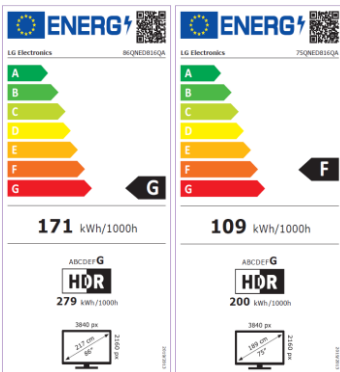

QNED

La suma de Quantum Dots & Nanocells+ para superar la perfección

QNED816QA

NEW Magic Remote

- 95% DCI P3
- HDR 10 Pro, HLG Pro, HDR Effect
- Modo Director (FILMMAKER)
- 4K/2K HFR 100fps (HDMI/RF/USB)
- AI Sound Pro 5.1.2 Virtual Upmix
- SmartTV WebOS 22 con perfil de usuario independiente
- Compatible con Asistentes de voz: Google / ALEXA / Apple HomeKit
- GAMING: AMD Freesync Premium, HGIG, VRR / ALLM

Procesador de Gran Potencia 4K α 7 Gen 5 con IA (Deep Learning).

Quantum Dot & NanoCell+

Quantum Dots & Nanocells+ Fusionados para conseguir un nivel de Color WCG en Televisores LED del 95% DCI-P3.

Conectividad Inteligente ThinQ AI