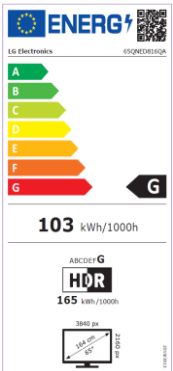

QNED816QA

NEW Magic Remote

- 95% DCI P3
- HDR 10 Pro, HLG Pro, HDR Effect
- Modo Director (FILMMAKER)
- 4K/2K HFR 100fps (HDMI/RF/USB)
- AI Sound Pro 5.1.2 Virtual Upmix
- SmartTV WebOS 22 con perfil de usuario independiente
- Compatible con Asistentes de voz: Google / ALEXA / Apple HomeKit
- GAMING: AMD Freesync Premium, HGIG, VRR / ALLM

Procesador de Gran Potencia 4K α 7 Gen 5 con IA (Deep Learning).

Quantum Dot & NanoCell+

Quantum Dots & Nanocells+ Fusionados para conseguir un nivel de Color WCG en Televisores LED del 95% DCI-P3.

Conectividad Inteligente ThinQ AI

Controla con la voz TODOS los dispositivos inteligentes del hogar. Google Assistant y Alexa Integrados. Funciona con Apple Home Kit.

Smart TV webOS22

Smart TV webOS22 con perfiles de usuario independientes para personalizar tus apps y recomendaciones. Más fácil, intuitivo y seguro. Mando Magic Remote con sensor de movimiento y puntero, y botones numéricos programables para crear accesos directos a tus apps favoritas.

Perfecto para Gaming

Compatible con AMD Free sync Premium & VRR (120Hz). Alto rendimiento en Cloud Gaming: STADIA & GEFORCE. HDMI 2.1/ALLM (Baja Latencia <19ms)/HGIG.

la IA usa su experiencia previa y distingue entre diferentes géneros (deportes, cine, noticias...) rostros y textos. **Dynamic Tone Mapping:** Actúa sobre 576 áreas de cada fotograma. **Local Dimming 4K:** Control de hasta 12 bloques de retroiluminación independientes.