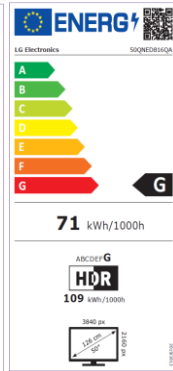

QNED816QA

NEW Magic Remote

- 95% DCI P3
- HDR 10 Pro, HLG Pro, HDR Effect
- Modo Director (FILMMAKER)
- 4K/2K HFR 100fps (HDMI/RF/USB)
- AI Sound Pro 5.1.2 Virtual Upmix
- SmartTV WebOS 22 con perfil de usuario independiente
- Compatible con Asistentes de voz: Google / ALEXA / Apple HomeKit
- GAMING: AMD Freesync Premium, HGIG, VRR / ALLM

Procesador de Gran Potencia 4K α 7 Gen 5 con IA (Deep Learning).

Quantum Dot & NanoCell+

Quantum Dots & Nanocells+ Fusionados para conseguir un nivel de Color WCG en Televisores LED del 95% DCI-P3.

Conectividad Inteligente ThinQ AI

Controla con la voz TODOS los dispositivos inteligentes del hogar. Google Assistant y Alexa Integrados. Funciona con Apple Home Kit.

Smart TV webOS22

Smart TV webOS22 con perfiles de usuario independientes para personalizar tus apps y recomendaciones. Más fácil, intuitivo y seguro. Mando Magic Remote con sensor de movimiento y puntero, y botones numéricos programables para crear accesos directos a tus apps favoritas.

Perfecto para Gaming

Compatible con AMD Free sync Premium & VRR (120Hz). Alto rendimiento en Cloud Gaming: STADIA & GEFORCE. HDMI 2.1/ALLM (Baja Latencia <19ms)/HGIG.

la IA usa su experiencia previa y distingue entre diferentes géneros (deportes, cine, noticias...) rostros y textos. **Dynamic Tone Mapping:** Actúa sobre 576 áreas de cada fotograma. **Local Dimming 4K:** Control de hasta 12 bloques de retroiluminación independientes.