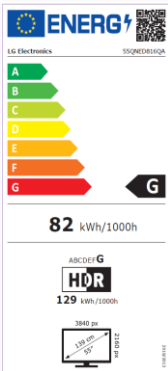

QNED816QA

NEW Magic Remote

- 95% DCI P3
- HDR 10 Pro, HLG Pro, HDR Effect
- Modo Director (FILMMAKER)
- 4K/2K HFR 100fps (HDMI/RF/USB)
- AI Sound Pro 5.1.2 Virtual Upmix
- SmartTV WebOS 22 con perfil de usuario independiente
- Compatible con Asistentes de voz: Google / ALEXA / Apple HomeKit
- GAMING: AMD Freesync Premium, HGIG, VRR / ALLM

Procesador de Gran Potencia 4K α 7 Gen 5 con IA (Deep Learning).

Quantum Dot & NanoCell+

Quantum Dots & Nanocells+ Fusionados para conseguir un nivel de Color WCG en Televisores LED del 95% DCI-P3.

Conectividad Inteligente ThinQ AI

Controla con la voz TODOS los dispositivos inteligentes del hogar. Google Assistant y Alexa Integrados. Funciona con Apple Home Kit.

Smart TV webOS22

Smart TV webOS22 con perfiles de usuario independientes para personalizar tus apps y recomendaciones. Más fácil, intuitivo y seguro. Mando Magic Remote con sensor de movimiento y puntero, y botones numéricos programables para crear accesos directos a tus apps favoritas.

Perfecto para Gaming

Compatible con AMD Free sync Premium & VRR (120Hz). Alto rendimiento en Cloud Gaming: STADIA & GEFORCE. HDMI 2.1/ALLM (Baja Latencia <19ms)/HGIG.

la IA usa su experiencia previa y distingue entre diferentes géneros (deportes, cine, noticias...) rostros y textos. **Dynamic Tone Mapping:** Actúa sobre 576 áreas de cada fotograma. **Local Dimming 4K:** Control de hasta 12 bloques de retroiluminación independientes.