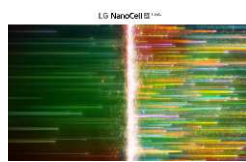

LG NanoCell

Mayor precisión de colores puros

NANO766QA

NEW Magic Remote

- 90% DCI P3
- HDR 10 Pro, HLG Pro, HDR Effect
- Modo Director (FILMMAKER)
- AI Sound Pro 5.1.2 Virtual Upmix
- SmartTV WebOS 22 con perfil de usuario independiente
- Compatible con Asistentes de voz: Google / ALEXA / Apple HomeKit
- GAMING: HGiG, ALLM, Cloud Gaming Stadia & GeForce

Procesador Inteligente 4K α5 Gen 5.

Realiza Escalados 4K con gran precisión aplicando Dynamic Tone Mapping que Actúa sobre 576 áreas de cada fotograma.

Tecnología NanoCell

la tecnología NanoCell de LG, realiza la pureza de los colores Primarios RGB logrando cubrir el 90% del espacio DCI-P3, para mostrar unas imágenes espectaculares.