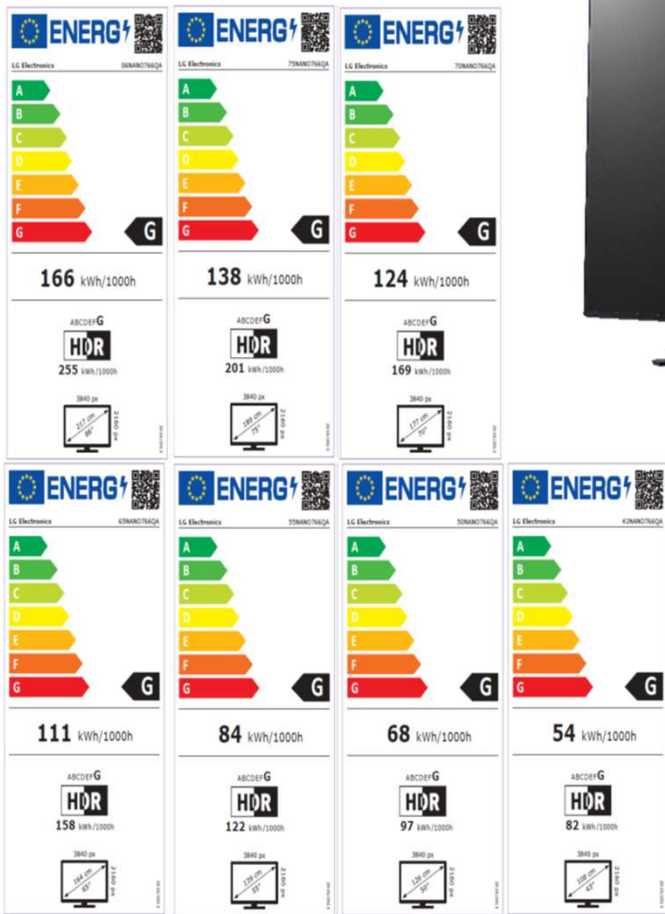

LG NanoCell

Mayor precisión de colores puros

NANO766QA

NEW Magic Remote

- 90% DCI P3
- HDR 10 Pro, HLG Pro, HDR Effect
- Modo Director (FILMMAKER)
- AI Sound Pro 5.1.2 Virtual Upmix
- SmartTV WebOS 22 con perfil de usuario independiente
- Compatible con Asistentes de voz: Google / ALEXA / Apple HomeKit
- GAMING: HGiG, ALLM, Cloud Gaming Stadia & GeForce

Procesador Inteligente 4K α5 Gen 5.

Realiza Escalados 4K con gran precisión aplicando Dynamic Tone Mapping que Actúa sobre 576 áreas de cada fotograma.

Tecnología NanoCell

la tecnología NanoCell de LG, realiza la pureza de los colores Primarios RGB logrando cubrir el 90% del espacio DCI-P3, para mostrar unas imágenes espectaculares.