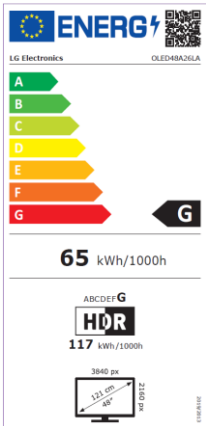

# OLED

EL ÚNICO TV CAPAZ DE OFRECER UN NEGRO PURO

### NEW Magic Remote

- 100% OLED TV: Sin LCD ni Retroiluminación.
- 33 Millones de Puntos de Luz Autoluminiscentes
- Certificado: 100% Fidelidad de Color & 100% Volumen de Color
- HDR Dolby Vision IQ, HDR 10 Pro, HLG Pro, HDR Effect
- Modo Director (FILMMAKER)
- Procesador de Sonido DOLBY ATMOS
- AI Sound Pro 5.1.2 Virtual Upmix
- SmartTV WebOS 22 con perfil de usuario independiente
- Compatible con Asistentes de voz: Google / ALEXA / Apple HomeKit
- GAMING: HDR GiG, ALLM