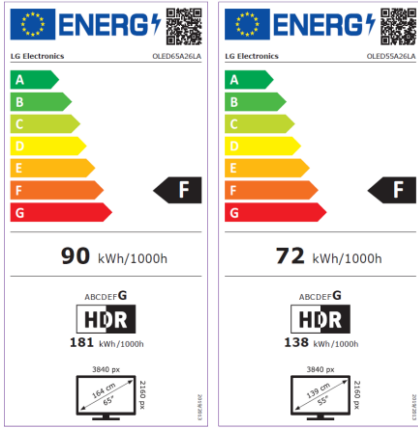

# OLED

EL ÚNICO TV CAPAZ DE OFRECER UN NEGRO PURO

### NEW Magic Remote

- 100% OLED TV: Sin LCD ni Retroiluminación.
- 33 Millones de Puntos de Luz Autoluminiscentes
- Certificado: 100% Fidelidad de Color & 100% Volumen de Color
- HDR Dolby Vision IQ, HDR 10 Pro, HLG Pro, HDR Effect
- Modo Director (FILMMAKER)
- Procesador de Sonido DOLBY ATMOS
- AI Sound Pro 5.1.2 Virtual Upmix
- SmartTV WebOS 22 con perfil de usuario independiente
- Compatible con Asistentes de voz: Google / ALEXA / Apple HomeKit
- GAMING: HDR GiG, ALLM