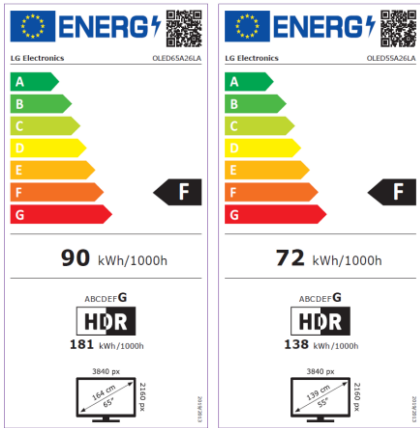

OLED

EL ÚNICO TV CAPAZ DE OFRECER UN NEGRO PURO

OLED A26LA

NEW Magic Remote

- 100% OLED TV: Sin LCD ni Retroiluminación.
- 33 Millones de Puntos de Luz Autoluminiscentes
- Certificado: 100% Fidelidad de Color & 100% Volumen de Color
- HDR Dolby Vision IQ, HDR 10 Pro, HLG Pro, HDR Effect
- Modo Director (FILMMAKER)
- Procesador de Sonido DOLBY ATMOS
- AI Sound Pro 5.1.2 Virtual Upmix
- SmartTV WebOS 22 con perfil de usuario independiente
- Compatible con Asistentes de voz: Google / ALEXA / Apple HomeKit
- GAMING: HDR GiG, ALLM

Dynamic Tone Mapping: Actúa sobre 576 áreas de cada fotograma.

Pixel Dimming 4K: Control preciso pixel a pixel.

Compatible con los Formatos HDR Dolby VISION, HDR10 pro, HLG, HGiG, modo FILMMAKER y Sonido Dolby ATMOS.

PANTALLA

PANEL OLED
4K OLED
3840*2160
50Hz
33 Millones de puntos de luz independientes
100% Fidelidad de Color
100% Volumen de Color

PROCESADOR DE IMAGEN

Procesador Inteligente α 7 Gen5 AI Processor 4K
IA basada en Deep Learning
Modo Autogénero (SDR/HDR/Dolby HDR)
Dynamic Tone Mapping
Analiza por separado 576 Areas de cada Imagen
Pixel Dimming
HDR Dolby Vision IQ, HDR 10 Pro, HLG Pro, HDR Effect
Modo Director (FILMMAKER)
-
AI Upscaling
Decodificador HEVC 4K@60p, 10bit
Decodificadores VP9 / AV1 4K@60p, 10bit