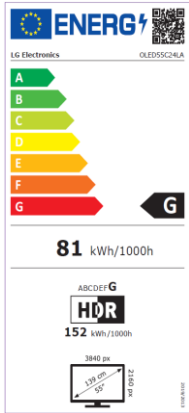

# OLED C24LA

NEW Magic Remote

- 100% OLED TV: Sin LCD ni Retroiluminación.
- OLED EVO + Brightness Booster (20% mas luminoso)
- 33 Millones de Puntos de Luz Autoluminiscentes
- Certificado: 100% Fidelidad de Color & 100% Volumen de Color
- HDR Dolby Vision IQ, HDR 10 Pro, HLG Pro, HDR Effect
- Modo Director (FILMMAKER)
- 4K HFR 120fps (HDMI/RF/USB)
- Procesador de Sonido DOLBY ATMOS
- AI Sound Pro 7.1.2 Virtual Upmix
- SmartTV webOS 22 con perfil de usuario independiente
- Pantalla Always Ready / Control por voz sin mando
- Compatible con Asistentes de voz: Google / ALEXA / Apple HomeKit
- GAMING: nVIDIA G-Sync, AMD FreeSync, HDR GiG, VRR / ALLM

## Procesador de Máxima Potencia 4K a9 Gen 5 con IA (Deep Learning).