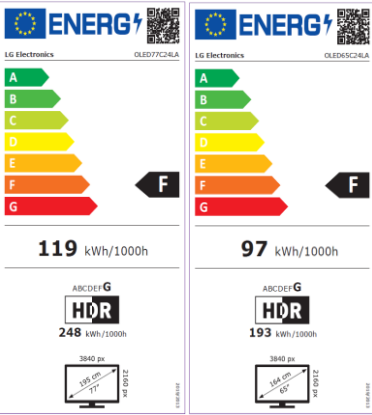

# OLED C24LA

NEW Magic Remote

- 100% OLED TV: Sin LCD ni Retroiluminación.
- OLED EVO + Brightness Booster (20% mas luminoso)
- 33 Millones de Puntos de Luz Autoluminiscentes
- Certificado: 100% Fidelidad de Color & 100% Volumen de Color
- HDR Dolby Vision IQ, HDR 10 Pro, HLG Pro, HDR Effect
- Modo Director (FILMMAKER)
- 4K HFR 120fps (HDMI/RF/USB)
- Procesador de Sonido DOLBY ATMOS
- AI Sound Pro 7.1.2 Virtual Upmix
- SmartTV webOS 22 con perfil de usuario independiente
- Pantalla Always Ready / Control por voz sin mando
- Compatible con Asistentes de voz: Google / ALEXA / Apple HomeKit
- GAMING: nVIDIA G-Sync, AMD FreeSync, HDR GiG, VRR / ALLM

## Procesador de Máxima Potencia 4K a9 Gen 5 con IA (Deep Learning).