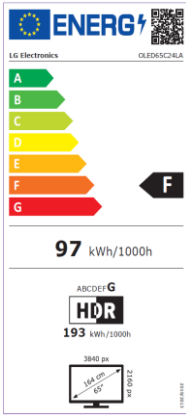

# OLED C24LA

NEW Magic Remote

- 100% OLED TV: Sin LCD ni Retroiluminación.
- OLED EVO + Brightness Booster (20% mas luminoso)
- 33 Millones de Puntos de Luz Autoluminiscentes
- Certificado: 100% Fidelidad de Color & 100% Volumen de Color
- HDR Dolby Vision IQ, HDR 10 Pro, HLG Pro, HDR Effect
- Modo Director (FILMMAKER)
- 4K HFR 120fps (HDMI/RF/USB)
- Procesador de Sonido DOLBY ATMOS
- AI Sound Pro 7.1.2 Virtual Upmix
- SmartTV webOS 22 con perfil de usuario independiente
- Pantalla Always Ready / Control por voz sin mando
- Compatible con Asistentes de voz: Google / ALEXA / Apple HomeKit
- GAMING: nVIDIA G-Sync, AMD FreeSync, HDR GiG, VRR / ALLM

## Procesador de Máxima Potencia 4K a9 Gen 5 con IA (Deep Learning).