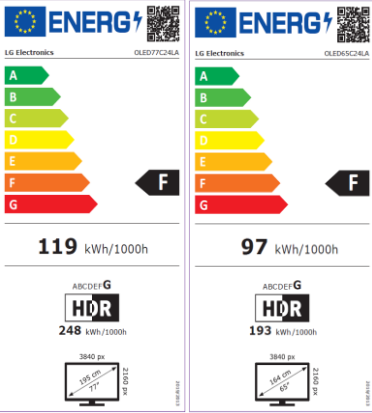

OLED C24LA

NEW Magic Remote

- 100% OLED TV: Sin LCD ni Retroiluminación.
- OLED EVO + Brightness Booster (20% mas luminoso)
- 33 Millones de Puntos de Luz Autoluminiscentes
- Certificado: 100% Fidelidad de Color & 100% Volumen de Color
- HDR Dolby Vision IQ, HDR 10 Pro, HLG Pro, HDR Effect
- Modo Director (FILMMAKER)
- 4K HFR 120fps (HDMI/RF/USB)
- Procesador de Sonido DOLBY ATMOS
- AI Sound Pro 7.1.2 Virtual Upmix
- SmartTV WebOS 22 con perfil de usuario independiente
- Pantalla Always Ready / Control por voz sin mando
- Compatible con Asistentes de voz: Google / ALEXA / Apple HomeKit
- GAMING: nVIDIA G-Sync, AMD FreeSync, HDR GiG, VRR / ALLM

Procesador de Máxima Potencia 4K a9 Gen 5 con IA (Deep Learning).

Experiencia Audiovisual más Completa

Compatible con los Formatos HDR Dolby VISION, HDR10 pro, HLG, HGiG y Sonido Dolby ATMOS a 120 fotogramas por segundo (HFR) & modo FILMMAKER

LG OLED cuida de ti y del Planeta

Protección Ocular: 50% menos emisiones de luz azul que TVs LED/LCD.
Sostenibilidad: Menos emisiones de CO2, Libre de Cadmio y Fosforo de Indio Ahorra con OLED hasta 1.814€ en tu factura de la luz en 10 años