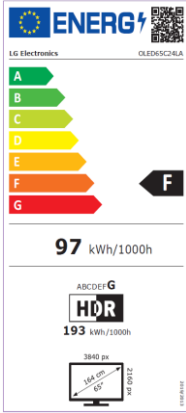

OLED C24LA

NEW Magic Remote

- 100% OLED TV: Sin LCD ni Retroiluminación.
- OLED EVO + Brightness Booster (20% mas luminoso)
- 33 Millones de Puntos de Luz Autoluminiscentes
- Certificado: 100% Fidelidad de Color & 100% Volumen de Color
- HDR Dolby Vision IQ, HDR 10 Pro, HLG Pro, HDR Effect
- Modo Director (FILMMAKER)
- 4K HFR 120fps (HDMI/RF/USB)
- Procesador de Sonido DOLBY ATMOS
- AI Sound Pro 7.1.2 Virtual Upmix
- SmartTV WebOS 22 con perfil de usuario independiente
- Pantalla Always Ready / Control por voz sin mando
- Compatible con Asistentes de voz: Google / ALEXA / Apple HomeKit
- GAMING: nVIDIA G-Sync, AMD FreeSync, HDR GiG, VRR / ALLM

Procesador de Máxima Potencia 4K a9 Gen 5 con IA (Deep Learning).

Experiencia Audiovisual más Completa

Compatible con los Formatos HDR Dolby VISION, HDR10 pro, HLG, HGiG y Sonido Dolby ATMOS a 120 fotogramas por segundo (HFR) & modo FILMMAKER

LG OLED cuida de ti y del Planeta

Protección Ocular: 50% menos emisiones de luz azul que TVs LED/LCD.
Sostenibilidad: Menos emisiones de CO2, Libre de Cadmio y Fosforo de Indio Ahorra con OLED hasta 1.814€ en tu factura de la luz en 10 años