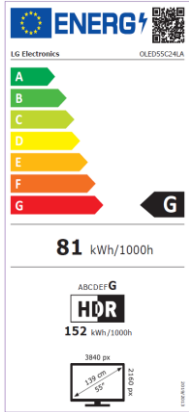

OLED C24LA

NEW Magic Remote

- 100% OLED TV: Sin LCD ni Retroiluminación.
- OLED EVO + Brightness Booster (20% mas luminoso)
- 33 Millones de Puntos de Luz Autoluminiscentes
- Certificado: 100% Fidelidad de Color & 100% Volumen de Color
- HDR Dolby Vision IQ, HDR 10 Pro, HLG Pro, HDR Effect
- Modo Director (FILMMAKER)
- 4K HFR 120fps (HDMI/RF/USB)
- Procesador de Sonido DOLBY ATMOS
- AI Sound Pro 7.1.2 Virtual Upmix
- SmartTV WebOS 22 con perfil de usuario independiente
- Pantalla Always Ready / Control por voz sin mando
- Compatible con Asistentes de voz: Google / ALEXA / Apple HomeKit
- GAMING: nVIDIA G-Sync, AMD FreeSync, HDR GiG, VRR / ALLM

Procesador de Máxima Potencia 4K a9 Gen 5 con IA (Deep Learning).

Experiencia Audiovisual más Completa

Compatible con los Formatos HDR Dolby VISION, HDR10 pro, HLG, HGiG y Sonido Dolby ATMOS a 120 fotogramas por segundo (HFR) & modo FILMMAKER

LG OLED cuida de ti y del Planeta

Protección Ocular: 50% menos emisiones de luz azul que TVs LED/LCD.
Sostenibilidad: Menos emisiones de CO2, Libre de Cadmio y Fosforo de Indio Ahorra con OLED hasta 1.814€ en tu factura de la luz en 10 años