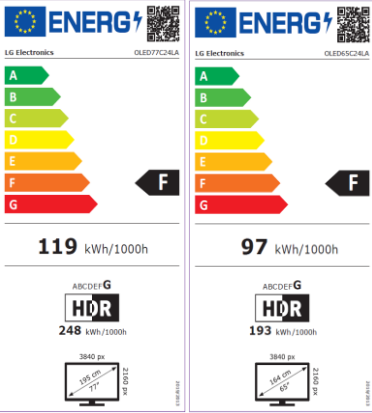

OLED C24LA

NEW Magic Remote

- 100% OLED TV: Sin LCD ni Retroiluminación.
- OLED EVO + Brightness Booster (20% mas luminoso)
- 33 Millones de Puntos de Luz Autoluminiscentes
- Certificado: 100% Fidelidad de Color & 100% Volumen de Color
- HDR Dolby Vision IQ, HDR 10 Pro, HLG Pro, HDR Effect
- Modo Director (FILMMAKER)
- 4K HFR 120fps (HDMI/RF/USB)
- Procesador de Sonido DOLBY ATMOS
- AI Sound Pro 7.1.2 Virtual Upmix
- SmartTV webOS 22 con perfil de usuario independiente
- Pantalla Always Ready / Control por voz sin mando
- Compatible con Asistentes de voz: Google / ALEXA / Apple HomeKit
- GAMING: nVIDIA G-Sync, AMD FreeSync, HDR GiG, VRR / ALLM

Procesador de Máxima Potencia 4K a9 Gen 5 con IA (Deep Learning).

Experiencia Audiovisual más Completa

Compatible con los Formatos HDR Dolby VISION, HDR10 pro, HLG, HGiG y Sonido Dolby ATMOS a 120 fotogramas por segundo (HFR) & modo FILMMAKER

LG OLED cuida de ti y del Planeta

Protección Ocular: 50% menos emisiones de luz azul que TVs LED/LCD.
Sostenibilidad: Menos emisiones de CO2, Libre de Cadmio y Fosforo de Indio Ahorra con OLED hasta 1.814€ en tu factura de la luz en 10 años