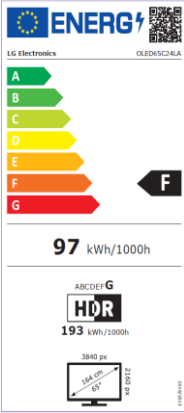

OLED C24LA

NEW Magic Remote

- 100% OLED TV: Sin LCD ni Retroiluminación.
- OLED EVO + Brightness Booster (20% mas luminoso)
- 33 Millones de Puntos de Luz Autoluminiscentes
- Certificado: 100% Fidelidad de Color & 100% Volumen de Color
- HDR Dolby Vision IQ, HDR 10 Pro, HLG Pro, HDR Effect
- Modo Director (FILMMAKER)
- 4K HFR 120fps (HDMI/RF/USB)
- Procesador de Sonido DOLBY ATMOS
- AI Sound Pro 7.1.2 Virtual Upmix
- SmartTV webOS 22 con perfil de usuario independiente
- Pantalla Always Ready / Control por voz sin mando
- Compatible con Asistentes de voz: Google / ALEXA / Apple HomeKit
- GAMING: nVIDIA G-Sync, AMD FreeSync, HDR GiG, VRR / ALLM

Procesador de Máxima Potencia 4K a9 Gen 5 con IA (Deep Learning).

Experiencia Audiovisual más Completa

Compatible con los Formatos HDR Dolby VISION, HDR10 pro, HLG, HGiG y Sonido Dolby ATMOS a 120 fotogramas por segundo (HFR) & modo FILMMAKER

LG OLED cuida de ti y del Planeta

Protección Ocular: 50% menos emisiones de luz azul que TVs LED/LCD.
Sostenibilidad: Menos emisiones de CO2, Libre de Cadmio y Fosforo de Indio Ahorra con OLED hasta 1.814€ en tu factura de la luz en 10 años