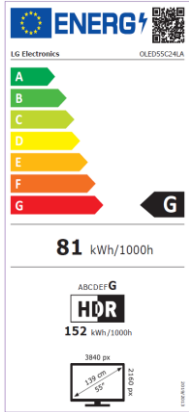

OLED C24LA

NEW Magic Remote

- 100% OLED TV: Sin LCD ni Retroiluminación.
- OLED EVO + Brightness Booster (20% mas luminoso)
- 33 Millones de Puntos de Luz Autoluminiscentes
- Certificado: 100% Fidelidad de Color & 100% Volumen de Color
- HDR Dolby Vision IQ, HDR 10 Pro, HLG Pro, HDR Effect
- Modo Director (FILMMAKER)
- 4K HFR 120fps (HDMI/RF/USB)
- Procesador de Sonido DOLBY ATMOS
- AI Sound Pro 7.1.2 Virtual Upmix
- SmartTV webOS 22 con perfil de usuario independiente
- Pantalla Always Ready / Control por voz sin mando
- Compatible con Asistentes de voz: Google / ALEXA / Apple HomeKit
- GAMING: nVIDIA G-Sync, AMD FreeSync, HDR GiG, VRR / ALLM

Procesador de Máxima Potencia 4K a9 Gen 5 con IA (Deep Learning).

Experiencia Audiovisual más Completa

Compatible con los Formatos HDR Dolby VISION, HDR10 pro, HLG, HGiG y Sonido Dolby ATMOS a 120 fotogramas por segundo (HFR) & modo FILMMAKER

LG OLED cuida de ti y del Planeta

Protección Ocular: 50% menos emisiones de luz azul que TVs LED/LCD.
Sostenibilidad: Menos emisiones de CO2, Libre de Cadmio y Fosforo de Indio Ahorra con OLED hasta 1.814€ en tu factura de la luz en 10 años