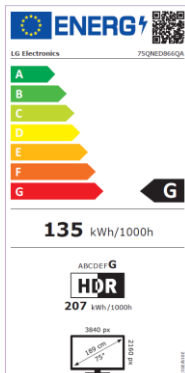

QLED866QA

NEW Magic Remote

- Miles de MiniLEDs con control de iluminación independiente
- 100% Volumen de Color
- HDR Dolby Vision IQ, HDR 10 Pro, HLG Pro, HDR Effect
- Modo Director (FILMMAKER)
- 4K/2K HFR 100fps (HDMI/RF/USB)
- Procesador de Sonido DOLBY ATMOS
- AI Sound Pro 5.1.2 Virtual Upmix
- SmartTV WebOS 22 con perfil de usuario independiente
- Compatible con Asistentes de voz: Google / ALEXA / Apple HomeKit
- GAMING: AMD Freesync Premium, HGIG, VRR / ALLM

Procesador de Gran Potencia 4K Q7 Gen 5 con IA (Deep Learning).

La IA usa su experiencia previa y distingue entre diferentes géneros (deportes, cine, noticias...) rostros y textos. **Dynamic Tone Mapping:** Actúa sobre 576 áreas de cada fotograma. **Precision Dimming 4K:** Control de hasta 200 de zonas de retroiluminación independientes.

QLED MiniLED Full ARRAY

Miles de diminutos LEDs que regulan la luz por zonas ofreciendo el Máximo Contraste en Televisores LED

Quantum Dot & NanoCell+

Quantum Dots & Nanocells+ Fusionados para conseguir el Máximo nivel de Color en Televisores LED. 100% Volumen de Color certificado.