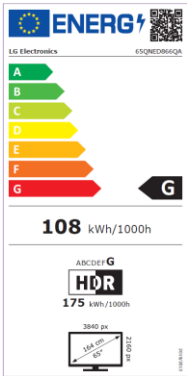

QLED866QA

NEW Magic Remote

- Miles de MiniLEDs con control de iluminación independiente
- 100% Volumen de Color
- HDR Dolby Vision IQ, HDR 10 Pro, HLG Pro, HDR Effect
- Modo Director (FILMMAKER)
- 4K/2K HFR 100fps (HDMI/RF/USB)
- Procesador de Sonido DOLBY ATMOS
- AI Sound Pro 5.1.2 Virtual Upmix
- SmartTV WebOS 22 con perfil de usuario independiente
- Compatible con Asistentes de voz: Google / ALEXA / Apple HomeKit
- GAMING: AMD Freesync Premium, HGIG, VRR / ALLM

Procesador de Gran Potencia 4K Q7 Gen 5 con IA (Deep Learning).

La IA usa su experiencia previa y distingue entre diferentes géneros (deportes, cine, noticias...) rostros y textos. **Dynamic Tone Mapping:** Actúa sobre 576 áreas de cada fotograma. **Precision Dimming 4K:** Control de hasta 200 de zonas de retroiluminación independientes.

QLED MiniLED Full ARRAY

Miles de diminutos LEDs que regulan la luz por zonas ofreciendo el Máximo Contraste en Televisores LED

Quantum Dot & NanoCell+

Quantum Dots & Nanocells+ Fusionados para conseguir el Máximo nivel de Color en Televisores LED. 100% Volumen de Color certificado.

Experiencia Audiovisual más Completa

Compatible con los Formatos HDR Dolby VISION, HDR10 pro, HLG, HGIG y Sonido Dolby ATMOS a 120 fotogramas por segundo (HFR) & modo FILMMAKER

Conectividad Inteligente ThinQ AI