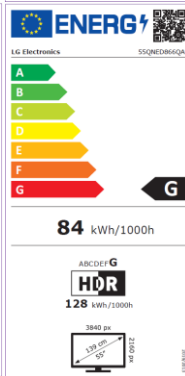

QLED866QA

NEW Magic Remote

- Miles de MiniLEDs con control de iluminación independiente
- 100% Volumen de Color
- HDR Dolby Vision IQ, HDR 10 Pro, HLG Pro, HDR Effect
- Modo Director (FILMMAKER)
- 4K/2K HFR 100fps (HDMI/RF/USB)
- Procesador de Sonido DOLBY ATMOS
- AI Sound Pro 5.1.2 Virtual Upmix
- SmartTV WebOS 22 con perfil de usuario independiente
- Compatible con Asistentes de voz: Google / ALEXA / Apple HomeKit
- GAMING: AMD Freesync Premium, HGIG, VRR / ALLM

Procesador de Gran Potencia 4K Q7 Gen 5 con IA (Deep Learning).

La IA usa su experiencia previa y distingue entre diferentes géneros (deportes, cine, noticias...) rostros y textos. **Dynamic Tone Mapping:** Actúa sobre 576 áreas de cada fotograma. **Precision Dimming 4K:** Control de hasta 200 de zonas de retroiluminación independientes.

QLED MiniLED Full ARRAY

Miles de diminutos LEDs que regulan la luz por zonas ofreciendo el Máximo Contraste en Televisores LED

Quantum Dot & NanoCell+

Quantum Dots & Nanocells+ Fusionados para conseguir el Máximo nivel de Color en Televisores LED. 100% Volumen de Color certificado.