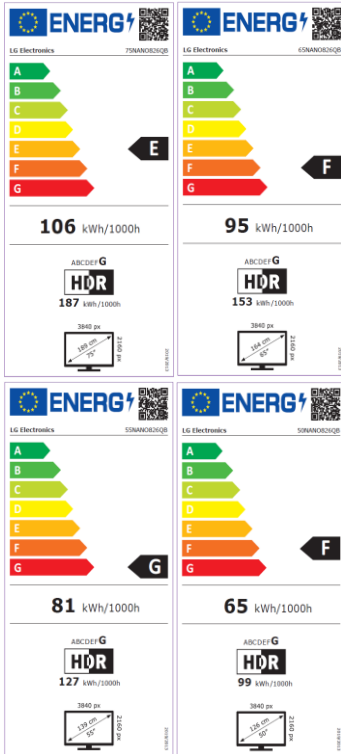

NANO826QB

NEW Magic Remote

- 90% DCI P3
- HDR 10 Pro, HLG Pro, HDR Effect
- Modo Director (FILMMAKER)
- AI Sound Pro 5.1.2 Virtual Upmix
- SmartTV WebOS 22 con perfil de usuario independiente
- Compatible con Asistentes de voz: Google / ALEXA / Apple HomeKit
- GAMING: HGiG, ALLM, Cloud Gaming Stadia & GeForce

Procesador Inteligente 4K α5 Gen 5.

Realiza Escalados 4K con gran precisión aplicando Dynamic Tone Mapping que Actúa sobre 576 áreas de cada fotograma y Local Dimming 4K que Controla hasta 12 bloques de retroiluminación independientes.

Tecnología NanoCell

La tecnología NanoCell de LG, realiza la pureza de los colores Primarios RGB logrando cubrir el 90% del espacio DCI-P3, para mostrar unas imágenes espectaculares.

Conectividad Inteligente ThinQ AI

PROCESADOR DE IMAGEN

Procesador Inteligente α5 Gen5 AI Processor 4K

-

-

Dynamic Tone Mapping

Analiza 576 Areas de cada Imagen

Local Dimming

HDR 10 Pro, HLG