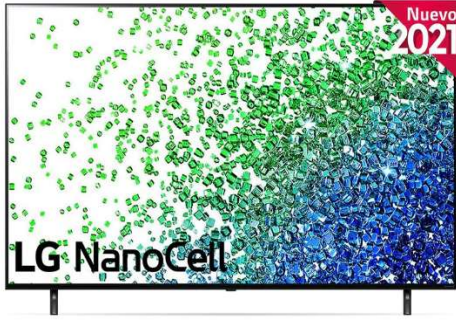

50NANO796PB

LG 4K NanoCell, SmartTV webOS 6.0, Procesador de Imagen 4k Quad Core, [Clase de eficiencia energética G]

- Tecnología UHD 4K NANOCELL LED Direct. Disfruta de los colores mas puros desde cualquier ángulo.
- TV compatible con formatos HDR: HDR10, HDR HLG, HDR GiG. Disfruta de la auténtica experiencia cinematográfica en tu casa.
- Procesador de Sonido AI Sound & Virtual Surround, Para disfrutar del sonido envolvente 360° como en el cine
- Sistema operativo SmartTV webOS 6.0 Premium: el más fácil, más rápido y más seguro (Certificado por UL Cybersecurity). Con Inteligencia Artificial: LG ThinQ® AI, Asistente de Google, Alexa y Air Play 2
- Procesador de Imagen 4k Quad Core , Mejora de Color Avanzado, Precisión de Color: 17x17x17, Reducción de Ruido 2X, -, 4K Upscaling
- Conectividad con 3xHDMI 2.0, 2xUSB 2.0, WiFi (802.11ac), Bluetooth V5.0, LAN RJ45, Magic Remote Incluido

PANTALLA

Categoría	4K NanoCell, -, SmartTV webOS 6.0, AI ThinQ	Pulgadas	50
cm	126	Resolución	UHD 4K
Resolución Píxeles	3840*2160	Panel	4K NanoCell

SMARTTV

SmartTV	Si	Sistema de AI	SmartTV webOS 6.0
Procesador	Procesador de Imagen 4k Quad Core	Asistente de Google Integrado	Si
Asistente ALEXA Integrado	Si	Funciona con Apple Home Kit	Si
Magic Remote	Magic Remote Incluido	Apple Screen Share (Airplay2)	Air Play 2
Navegador Web	Navegador Libre	WiFi	WiFi (802.11ac)
Miracast	Miracast	Bluetooth	Bluetooth V5.0

IMAGEN

Color	Mejora de Color Avanzado	Formatos HDR	HDR10, HDR HLG
Mapeado de color	Precisión de Color: 17x17x17	4xEliminación de Ruido y Banding	Reducción de Ruido 2X
Modo FILMAKER	Modo Director (FILMMAKER)	Escalador	4K Upscaling

DISEÑO

Color Frontal	Ébano	Color Trasera	Oscuro
Peana	2 patas		

DIMENSIONES

Dimensiones Sin Peana / VESA	1121x651x57.7mm. Peso: 12.2Kg. VESA: 200x200	Dimensiones con Peana	1121x708x232mm. Peso: 12.4Kg
------------------------------	--	-----------------------	------------------------------