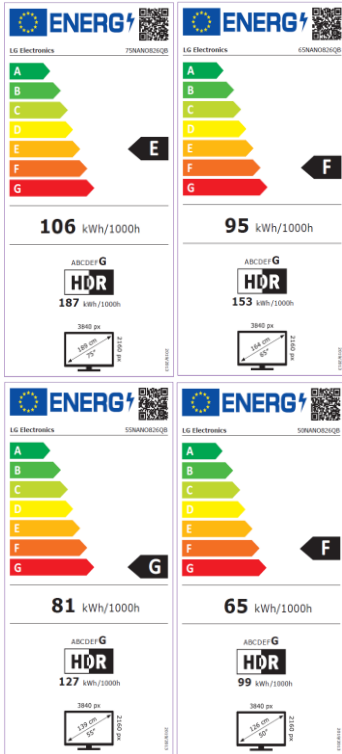

NANO826QB

NEW Magic Remote

- 90% DCI P3
- HDR 10 Pro, HLG Pro, HDR Effect
- Modo Director (FILMMAKER)
- AI Sound Pro 5.1.2 Virtual Upmix
- SmartTV WebOS 22 con perfil de usuario independiente
- Compatible con Asistentes de voz: Google / ALEXA / Apple HomeKit
- GAMING: HGiG, ALLM, Cloud Gaming Stadia & GeForce

Procesador Inteligente 4K α5 Gen 5.

Realiza Escalados 4K con gran precisión aplicando Dynamic Tone Mapping que Actúa sobre 576 áreas de cada fotograma y Local Dimming 4K que Controla hasta 12 bloques de retroiluminación independientes.

Tecnología NanoCell

La tecnología NanoCell de LG, realiza la pureza de los colores Primarios RGB logrando cubrir el 90% del espacio DCI-P3, para mostrar unas imágenes espectaculares.

Conectividad Inteligente ThinQ AI

PROCESADOR DE IMAGEN

Procesador Inteligente α5 Gen5 AI Processor 4K

-

-

Dynamic Tone Mapping

Analiza 576 Areas de cada Imagen

Local Dimming

HDR 10 Pro, HLG