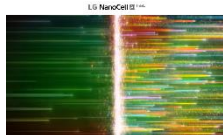

Procesador Inteligente 4K α5 Gen 5.

Realiza Escalados 4K con gran precisión aplicando Dynamic Tone Mapping que Actúa sobre 576 áreas de cada fotograma y Local Dimming 4K que Controla hasta 12 bloques de retroiluminación independientes.

Tecnología NanoCell

La tecnología NanoCell de LG, realiza la pureza de los colores Primarios RGB logrando cubrir el 90% del espacio DCI-P3, para mostrar unas imágenes espectaculares.

Conectividad Inteligente ThinQ AI