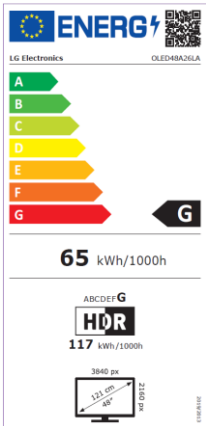

OLED

EL ÚNICO TV CAPAZ DE OFRECER UN NEGRO PURO

OLED A26LA

NEW Magic Remote

- 100% OLED TV: Sin LCD ni Retroiluminación.
- 33 Millones de Puntos de Luz Autoluminiscentes
- Certificado: 100% Fidelidad de Color & 100% Volumen de Color
- HDR Dolby Vision IQ, HDR 10 Pro, HLG Pro, HDR Effect
- Modo Director (FILMMAKER)
- Procesador de Sonido DOLBY ATMOS
- AI Sound Pro 5.1.2 Virtual Upmix
- SmartTV WebOS 22 con perfil de usuario independiente
- Compatible con Asistentes de voz: Google / ALEXA / Apple HomeKit
- GAMING: HDR GiG, ALLM

Dynamic Tone Mapping: Actúa sobre 576 áreas de cada fotograma.

Pixel Dimming 4K: Control preciso pixel a pixel.

Compatible con los Formatos HDR Dolby VISION, HDR10 pro, HLG, HGiG, modo FILMMAKER y Sonido Dolby ATMOS.

PANTALLA

PANEL OLED
4K OLED
3840*2160
50Hz
33 Millones de puntos de luz independientes
100% Fidelidad de Color
100% Volumen de Color

PROCESADOR DE IMAGEN

Procesador Inteligente α 7 Gen5 AI Processor 4K
IA basada en Deep Learning
Modo Autogénero (SDR/HDR/Dolby HDR)
Dynamic Tone Mapping
Analiza por separado 576 Areas de cada Imagen
Pixel Dimming
HDR Dolby Vision IQ, HDR 10 Pro, HLG Pro, HDR Effect
Modo Director (FILMMAKER)
-
AI Upscaling
Decodificador HEVC 4K@60p, 10bit
Decodificadores VP9 / AV1 4K@60p, 10bit