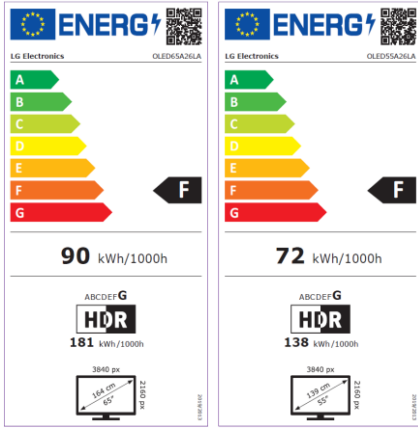

OLED

EL ÚNICO TV CAPAZ DE OFRECER UN NEGRO PURO

OLED A26LA

NEW Magic Remote

- 100% OLED TV: Sin LCD ni Retroiluminación.
- 33 Millones de Puntos de Luz Autoluminiscentes
- Certificado: 100% Fidelidad de Color & 100% Volumen de Color
- HDR Dolby Vision IQ, HDR 10 Pro, HLG Pro, HDR Effect
- Modo Director (FILMMAKER)
- Procesador de Sonido DOLBY ATMOS
- AI Sound Pro 5.1.2 Virtual Upmix
- SmartTV WebOS 22 con perfil de usuario independiente
- Compatible con Asistentes de voz: Google / ALEXA / Apple HomeKit
- GAMING: HDR GiG, ALLM

Dynamic Tone Mapping: Actúa sobre 576 áreas de cada fotograma.

Pixel Dimming 4K: Control preciso pixel a pixel.

Compatible con los Formatos HDR Dolby VISION, HDR10 pro, HLG, HGiG, modo FILMMAKER y Sonido Dolby ATMOS.

PANTALLA

PANEL OLED
4K OLED
3840*2160
50Hz
33 Millones de puntos de luz independientes
100% Fidelidad de Color
100% Volumen de Color

PROCESADOR DE IMAGEN

Procesador Inteligente α 7 Gen5 AI Processor 4K
IA basada en Deep Learning
Modo Autogénero (SDR/HDR/Dolby HDR)
Dynamic Tone Mapping
Analiza por separado 576 Areas de cada Imagen
Pixel Dimming
HDR Dolby Vision IQ, HDR 10 Pro, HLG Pro, HDR Effect
Modo Director (FILMMAKER)
-
AI Upscaling
Decodificador HEVC 4K@60p, 10bit
Decodificadores VP9 / AV1 4K@60p, 10bit