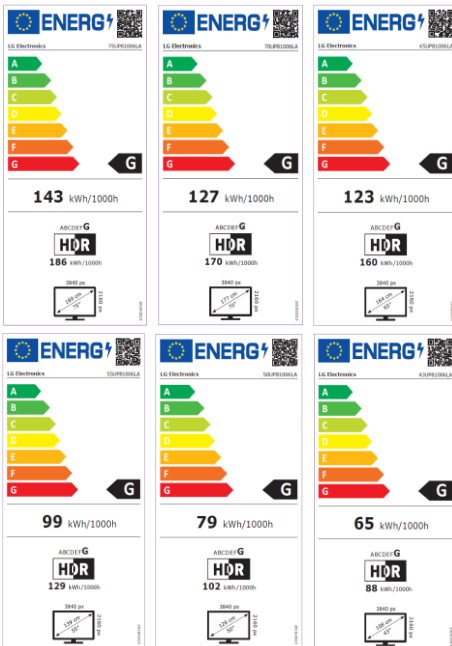

UP81

Nº1
★ ★ ★ ★ ★
SMART TV
en España

NEW Magic Remote

- SmartTV webOS 6.0
- Procesador de Imagen 4k Quad Core
- Asistentes de Voz: ThinQ / Google / Alexa / Home Kit
- HDR10, HDR HLG
- Modo Director (FILMMAKER)
- Procesador de Sonido AI Sound 2.0ch -
- Alertas Deportivas 2021
- GAMING: HDR GiG, - / ALLM

PANTALLA

4K UHD

3840*2160

Direct

Tasa Refresco Panel: 60Hz

PROCESADOR DE IMAGEN

Procesador de Imagen 4k Quad Core

4K Upscaling

Precisión de Color: 17x17x17

Reducción de Ruido 2X

Mejora de Color Avanzado

HDR10, HDR HLG

Modo Director (FILMMAKER)

Control de Brillo Mejorado

Decodificador HECV: 4K@60p, 10bit

Decodificador VP9: 4K@60p, 10bit