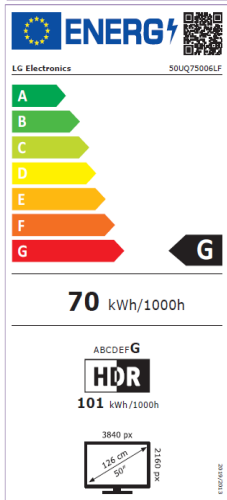

# UQ75006LF

- SmartTV webOS22
- Asistentes de Voz: ThinQ / Google / Alexa / Home Kit (REQUIERE MAGIC REMOTE OPCIONAL)
- Procesador de Imagen 4k  $\alpha$ 5 Gen5
- HDR10, HDR HLG
- Modo Director (FILMMAKER)
- AI Sound 5.1 Virtual Upmix
- Alertas Deportivas 2022
- GAMING: HDR GiG, - / ALLM

**Procesador Inteligente 4K  $\alpha$ 5 Gen 5.**

**Experiencia Audiovisual**

**Conectividad Inteligente ThinQ AI**

**Smart TV webOS22**

**Funciones Gaming**

Realiza Escalados 4K con gran precisión aplicando Dynamic Tone Mapping que Actúa sobre 576 áreas de cada fotograma.