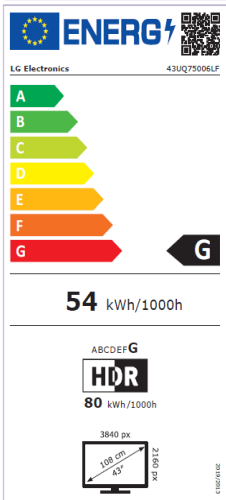

# UQ75006LF

- SmartTV webOS22
- Asistentes de Voz: ThinQ / Google / Alexa / Home Kit (REQUIERE MAGIC REMOTE OPCIONAL)
- Procesador de Imagen 4k  $\alpha$ 5 Gen5
- HDR10, HDR HLG
- Modo Director (FILMMAKER)
- AI Sound 5.1 Virtual Upmix
- Alertas Deportivas 2022
- GAMING: HDR GiG, - / ALLM

**Procesador Inteligente 4K  $\alpha$ 5 Gen 5.**

**Experiencia Audiovisual**

**Conectividad Inteligente ThinQ AI**

**Smart TV webOS22**

**Funciones Gaming**

Realiza Escalados 4K con gran precisión aplicando Dynamic Tone Mapping que Actúa sobre 576 áreas de cada fotograma.