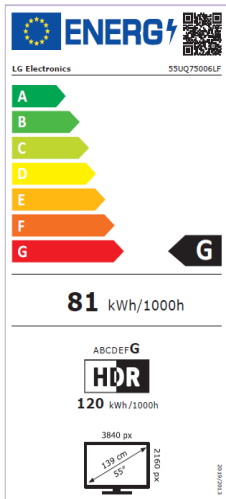

# UQ75006LF

- SmartTV webOS22
- Asistentes de Voz: ThinQ / Google / Alexa / Home Kit (REQUIERE MAGIC REMOTE OPCIONAL)
- Procesador de Imagen 4k  $\alpha$ 5 Gen5
- HDR10, HDR HLG
- Modo Director (FILMMAKER)
- AI Sound 5.1 Virtual Upmix
- Alertas Deportivas 2022
- GAMING: HDR GiG, - / ALLM

**Procesador Inteligente 4K  $\alpha$ 5 Gen 5.**

**Experiencia Audiovisual**

**Conectividad Inteligente ThinQ AI**

**Smart TV webOS22**

**Funciones Gaming**

Realiza Escalados 4K con gran precisión aplicando Dynamic Tone Mapping que Actúa sobre 576 áreas de cada fotograma.