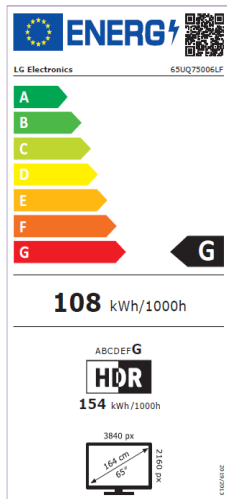

# UQ75006LF

- SmartTV webOS22
- Asistentes de Voz: ThinQ / Google / Alexa / Home Kit (REQUIERE MAGIC REMOTE OPCIONAL)
- Procesador de Imagen 4k  $\alpha$ 5 Gen5
- HDR10, HDR HLG
- Modo Director (FILMMAKER)
- AI Sound 5.1 Virtual Upmix
- Alertas Deportivas 2022
- GAMING: HDR GiG, - / ALLM

**Procesador Inteligente 4K  $\alpha$ 5 Gen 5.**

**Experiencia Audiovisual**

**Conectividad Inteligente ThinQ AI**

**Smart TV webOS22**

**Funciones Gaming**

Realiza Escalados 4K con gran precisión aplicando Dynamic Tone Mapping que Actúa sobre 576 áreas de cada fotograma.