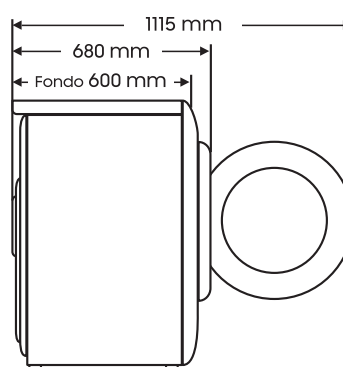

Programas y características destacadas

Bloqueo Infantil, Final Diferido, Lavado Tambor+, Tambor Swirl+ y Cajetín StayClean

EcoBubble™

A	B	C	D	E	F	G	Modelo	EAN	Capacidad lavado	Capacidad secado	Centrifugado	Número programas	Color lavasecadora / puerta	Peso neto
				E			WD10T634DBH	8806090607103	10,5 Kg	6 Kg	1.400 rpm	25	Blanca / Negra	80 kg