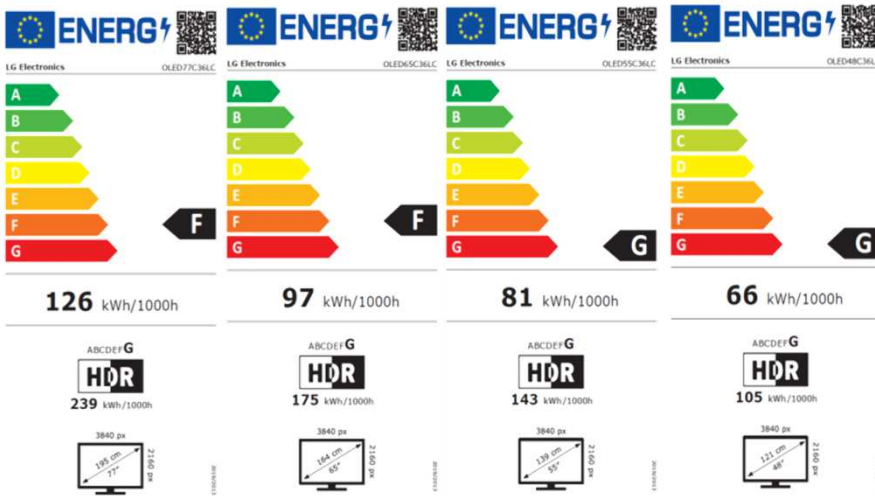

# OLED C36LC

**Procesador de Máxima Potencia 4K a9 Gen 6 con IA (Deep Learning).**

**Experiencia Audiovisual más Completa**

**Conectividad Inteligente ThinQ AI**

**Smart TV webOS23**

**LG OLED cuida de ti y del Planeta**