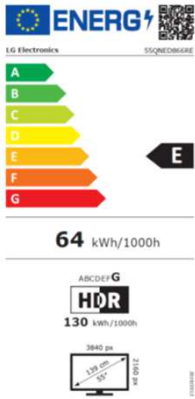

QNED MiniLED

La suma de las mejores tecnologías LED para superar la perfección, con más de 1.000 millones de colores

55QNED866RE MiniLED

Peana Plana con 2 Alturas

NEW Magic Remote

Procesador de Gran Potencia 4K α 7 Gen 6 con IA (Deep Learning).

La IA usa su experiencia previa y distingue entre diferentes géneros (deportes, cine, noticias...) rostros y textos. **Dynamic Tone Mapping:** Actúa sobre 576 áreas de cada fotograma. **Precision Dimming 4K:** Control de hasta 288 de zonas de retroiluminación independientes y hast 5.700 MiniLEDs.

QNED MiniLED Full ARRAY

Miles de diminutos LEDs que regulan la luz por zonas ofreciendo el Máximo Contraste en Televisores LED

Quantum Dot & NanoCell+

La suma de las mejores tecnologías LED para superar la perfección, con más de 1.000 millones de colores. 100% Volumen de Color certificado.

Experiencia Audiovisual más Completa

Compatible con los Formatos HDR Dolby VISION, HDR10 pro, HLG y HGIG a 120 fotogramas por segundo (HFR) & modo FILMMAKER. Sonido Dolby ATMOS y DTS-X (Passthrough)

Conectividad Inteligente ThinQ AI