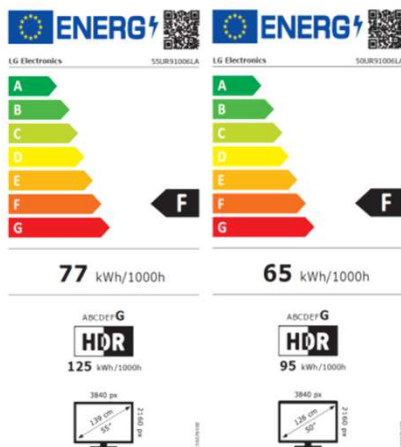

55/50UR91006LA

Procesador Inteligente 4K α5 Gen 6.

Realiza Escalados 4K con gran precisión aplicando **Dynamic Tone Mapping** que Actúa sobre 576 áreas de cada fotograma.

Experiencia Audiovisual

HDR 10 Pro / HLG Modo FILMMAKER

PANEL LED 4K UHD

Resolución :4K Ultra HD (3,840 x 2,160)

50Hz Nativo

LED Perimetral 6 Bloques de Atenuación

-

DCI - 85%

PROCESADOR DE IMAGEN

Procesador Inteligente α5 AI Processor 4K Gen6

-

Dynamic Tone Mapping

Mejora el Contraste en 576 Areas de cada Imagen

Local Dimming

HDR10 / HLG

Modo Director FILMMAKER MODE™

-

4K Upscaling