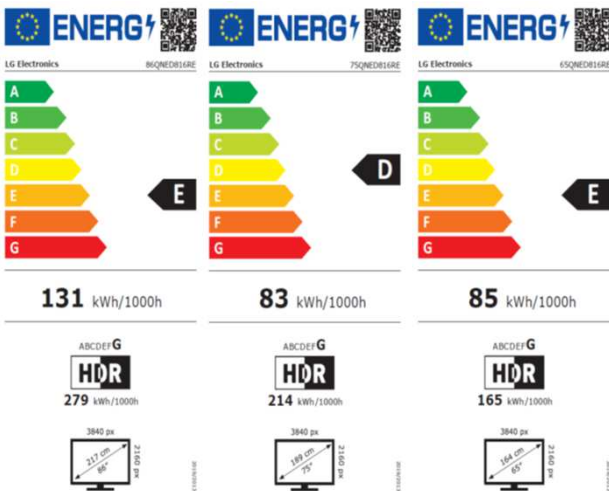

# QNED

La suma de las mejores tecnologías LED para superar la perfección, con más de 1.000 millones de colores

# 86/75/65QNED816RE

Peana Plana con 2 Alturas

**Procesador de Gran Potencia 4K  $\alpha$ 7 Gen 6 con IA (Deep Learning).**

La IA usa su experiencia previa y distingue entre diferentes géneros (deportes, cine, noticias...) rostros y textos. **Dynamic Tone Mapping:** Actúa sobre 576 áreas de cada fotograma. **Local Dimming 4K:** Control de hasta 12 de zonas de retroiluminación independientes.