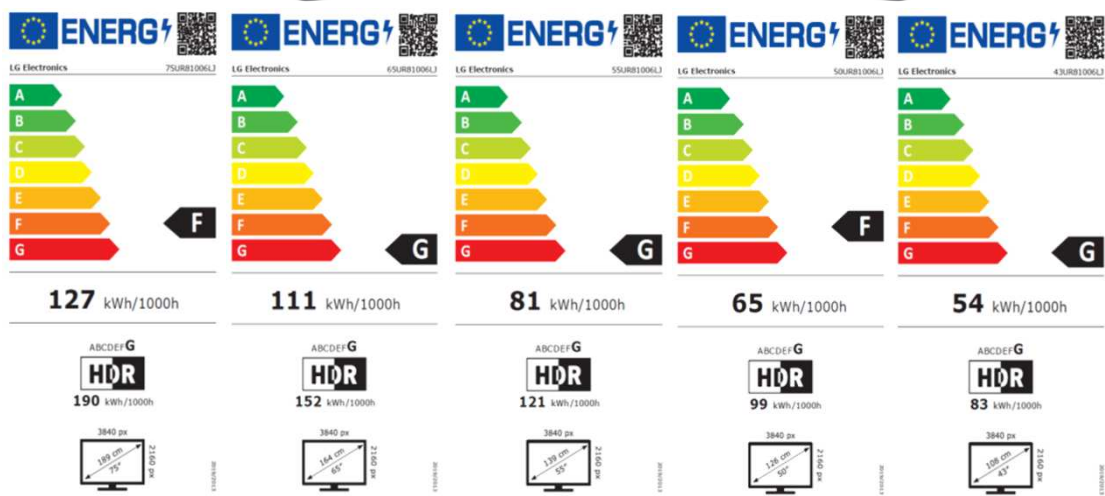

# UR81006LJ

**Procesador Inteligente 4K α5 Gen 6.**

Realiza Escalados 4K con gran precisión aplicando Dynamic Tone Mapping que Actúa sobre 576 áreas de cada fotograma.

**Experiencia Audiovisual**

HDR 10 Pro / HLG Modo FILMMAKER