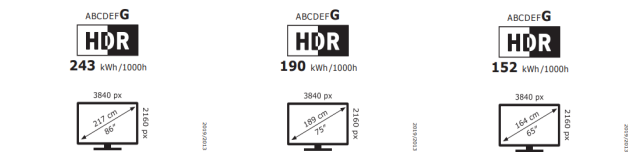

UR76006L

Procesador Inteligente 4K α5 Gen 6.

Experiencia Audiovisual

Conectividad Inteligente ThinQ AI

Smart TV webOS23

Funciones Gaming

Realiza Escalados 4K con gran precisión aplicando Dynamic Tone Mapping que Actúa sobre 576 áreas de cada fotograma.

HDR 10 Pro / HLG
Modo FILMMAKER

Controla TODOS los dispositivos inteligentes del hogar.
Control por voz OPCIONAL mediante la compra por separado del Magic Remote AN-MR23: Compatible con Google Assistant, Alexa y Apple Home Kit.

Smart TV webOS23 con perfiles de usuario independientes para personalizar tus apps y recomendaciones. Más fácil, intuitivo y seguro. Mando Magic Remote AN-MR23 OPCIONAL

Alto rendimiento en Cloud Gaming: GEFORCE & UTOMIK. ALLM (Baja Latencia <10ms)/HGIG.