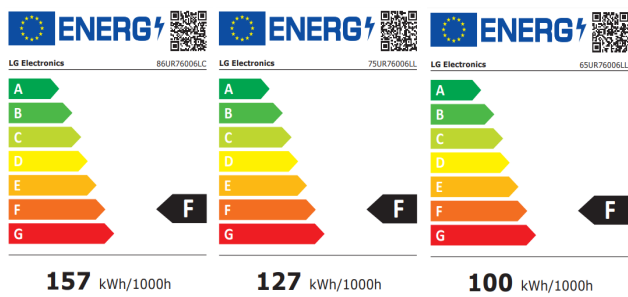

## Procesador Inteligente 4K α5 Gen 6.