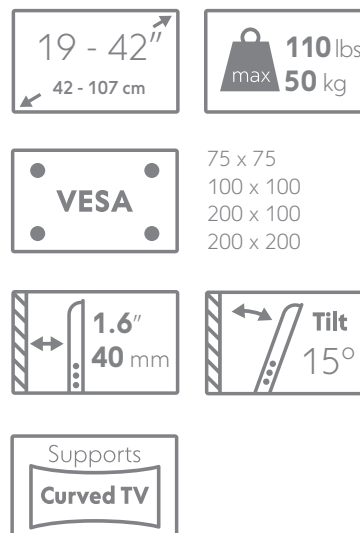

Universal Wall Mount WM4221

Solid Line

10 YEAR GUARANTEE

Beneficios para el consumidor

- Soporte para LED/LCD TV
- Soporte para montaje en pared con ajuste de inclinación para una posición de visualización idónea
- Rápida guía para fácil instalación
- Montaje Universal, soporta pantallas de TV desde 19 pulgadas hasta 42 pulgadas
- Todos los materiales de montaje y el nivel de burbuja están incluidos
- 10 años de garantía

Información logística

Número de modelo	WM4221
Dimensiones del producto (cm)	24 x 4 x 24
Tipo de embalaje	Giftbox
Dimensiones del embalaje (cm)	25 x 5 x 30
WEEE (kg):	0.95
Peso de embalaje & del producto (kg)	1.24
Peso de embalaje (kg)	0.29
Código de barras embalaje EU/INT	8716184064395
Código de barras embalaje UK	
Código de barras embalaje LATAM	
Contenido del cartón interior (pcs)	n/a
Dimensiones del cartón interior (cm)	n/a
Peso del cartón interior (kg)	n/a
Código de barras embalaje EU/INT (interior)	n/a
Código de barras embalaje UK (interior)	
Código de barras embalaje LATAM (interior)	
Contenido del cartón exterior (pcs)	6
Dimensiones del cartón exterior (cm)	32 x 27 x 32
Peso del cartón exterior (kg)	7.99
Código de barras embalaje EU/INT (exterior)	8716184064401
Código de barras embalaje UK (exterior)	
Código de barras embalaje LATAM (exterior)	
Grüner Punkt	Yes
CE	Yes

Características técnicas