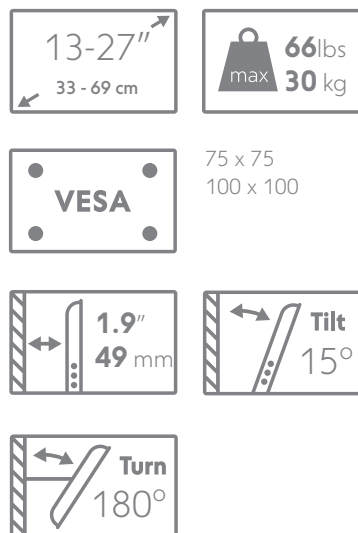

Universal Wall Mount WM2151

Smart Line

Beneficios para el consumidor

- Soporte para LED/LCD TV
- Soporte para montaje en pared con giro variable y ajuste de inclinación para una posición de visualización idónea
- Rápida guía para fácil instalación
- Montaje Universal, soporta pantallas de TV desde 13 pulgadas hasta 27 pulgadas
- Gestión de cables fácil de usar
- Incluido el material para el montaje
- 10 años de garantía

Información logística

Model number	WM2151
Product dimension (cm):	tbd
Packaging type:	Giftbox
Packaging dimension (cm):	26 x 6.3 x 22.5
WEEE (kg):	
Product in packaging weight (kg):	
Packaging weight (kg):	0,00
EAN code packaging Euro/INT version:	8716184064135
EAN code packaging UK version:	
EAN code packaging LATAM version:	
Inner carton contents (pcs)	n/a
Inner carton dimensions (cm)	n/a
Inner carton weight (kg)	n/a
EAN code packaging (inner) Euro/INT version	n/a
EAN code packaging (inner) UK version	
EAN code packaging (inner) LATAM version	
Outer carton content (pcs):	6
Outer carton dimensions (cm):	40 x 27.5 x 24
Outer carton weight (kg):	11.2
EAN code packaging (outer) Euro/INT version	8716184064142
EAN code packaging (outer) UK version	
EAN code packaging (outer) LATAM version	
Grüner Punkt	Yes
CE	Yes

Características técnicas