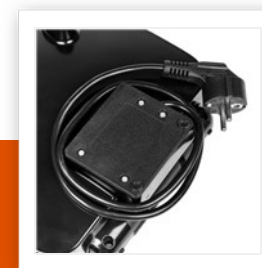

SA-3070

Sandwichera 3 en 1

Sandwich, grill y placa para gofres - 800 vatios

Esta sandwichera es ideal para una rápida y fácil preparación de deliciosos gofres, paninis y sandwiches. Está equipada con placas antiadherentes lo cual facilita su limpieza. Con luces indicadoras de funcionamiento.

Tamaño de la superficie de cocción	21,5 x 12 cm
Tipo de placas incluidas	Sándwich Grill Gofrera
Placa(s) extraíble(s)	Si
Regulación automática de la temperatura	Si
Asas frías al tacto	Si
Tapa con cierre de seguridad	Si
Almacenamiento horizontal y vertical	Si
Recubrimiento antiadherente	Si
Fácil de limpiar	Si
Base antideslizante	Si
Apto para uso en camping	Si
Luz(ces) indicadora(s) de alimentación	Si
Indicador luminoso de funcionamiento	Si
Longitud del cable de alimentación	0.75 m
Potencia	800 Watt