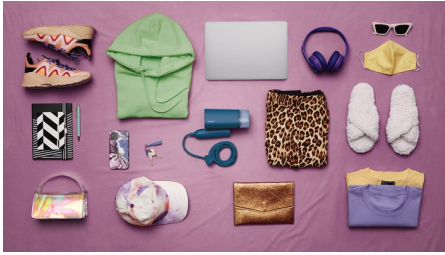

Seguridad

- Seguro en todos los tejidos que se pueden planchar. No produce quemaduras, garantizado

Destacados

Compacto y plegable

Nuestra vaporera de mano de la serie 3000 está diseñada para ser ligera, compacta y plegable, lo que facilita su uso y almacenamiento, y te permite volver a disfrutar de la frescura de tus prendas en cualquier momento y lugar. La compañera ideal para retoques rápidos y sencillos en casa o en cualquier parte.