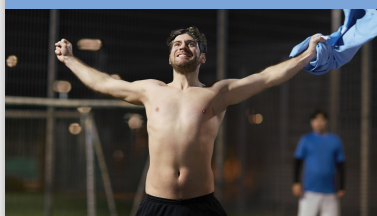

PHILIPS

Bodygroom series 3000

Afeitadora corporal
apta para la ducha

Afeitadora suave con la piel

3 peines-guía fácil montaje, 3, 5,
7 mm

50 min de uso sin cable/1 h de
carga

BG3015/15

Afeitado corporal suave

Diseñado para proteger incluso las zonas sensibles

La afeitadora Series 3000 se ha diseñado para ofrecer una gran potencia ante el vello, manteniendo la comodidad en la piel. Podrás usar la afeitadora suave con la piel o recortar el vello conectando el peine-guía de 3, 5 o 7 mm.

Rendimiento suave con la piel

- Recorte o afeitado de cualquier zona del cuerpo con seguridad
- Puntas redondeadas y láminas hipoalergénicas para una piel protegida
- Incluye 3 peines-guía para conseguir un corte natural (3 mm, 5 mm, 7 mm)

Afeitadora suave con la piel

El cabezal de afeitado cuenta con puntas redondeadas patentadas y una lámina hipoalérgica para proteger la piel durante el afeitado. Los recortadores bidireccionales cortan el pelo más largo, para poder afeitarlo para un resultado apurado.