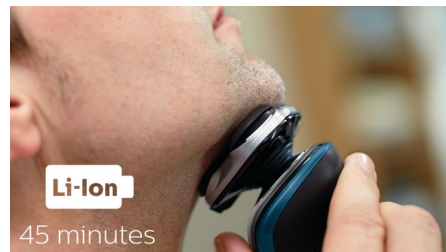

45 minutos de afeitado sin cable

Dispondrás de un tiempo de afeitado de más de 45 minutos (aproximadamente 15 afeitados) con una carga de una hora. Esta afeitadora únicamente funciona en modo sin cable.