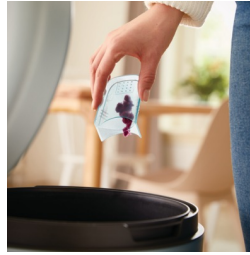

Gran recipiente para pelusas extraíble

El recipiente en el que se almacenan las pelusas es fácil de quitar y vaciar.