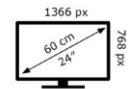

HYUNDAI

Televisión 24"

HTV2400A

Código EAN: 8445946016654

Color: Negro

Dimensiones: 370,1 x 552,9 x 166,1

Panel 24"

Resolución HD

Android 13.0

Función Miracast

Modo Hotel

15 kWh/1000h

CARACTERÍSTICAS

Tipo de panel	24" TFT
Color	Negro
Tipo de base	2 Patas
LEDs indicadores	Sí
Luminancia	200 cd/m2
Máx. resolución de imagen	HD 1366 x 768 px
Angulo de visión	170°
Eficiencia energética	E
Procesador	CPU Quad core ARM Cortex-A35 1.8GHz
Memoria interna	RAM 1 GB ROM 8 GB
Sistema operativo	Android 13.0
Conexión Wifi	Sí
Acceso Apps en mando	Netflix, Amazon prime, youtube

Código EAN: 8445946016654

Color: Negro

Dimensiones: 370,1 x 552,9 x 166,1

VIDEO		
HDMI		480i, 480p, 720p, 1080i, 1080p
Componente		PAL/NTSC
Sistemas	ATV	PAL, SECAM, NTSC
	DTV	MPEG-2, MPEG-4, AVC/H.264

AUDIO		
Archivos compatibles		MPEG-1 layer 1/2, MPEG-2 layer 2/Dobly AC3
Potencia altavoz		x2 5W
Sistemas	ATV	BG, DK, I, L, M/N, A2
	DTV	MPEG-1 layer 1/2, MPEG-2 layer 2 /Dobly AC3

OTROS SISTEMAS		
Subtítulos e imagen		EPG, Subtitle, LCN, TELETEXT (Europe)

LENGUAJES

11 Español, Inglés, Francés, Alemán, Portugués, Italiano, Polaco, Sueco, Ruso, Rumano, Catalán

DIMENSIONES Y PESO

Dimensión de producto	Con soporte	370,1 x 552,9 x 166,1	mm
	Sin soporte	331,4 x 552,9 x 60,6	mm
Peso		2,1	kg