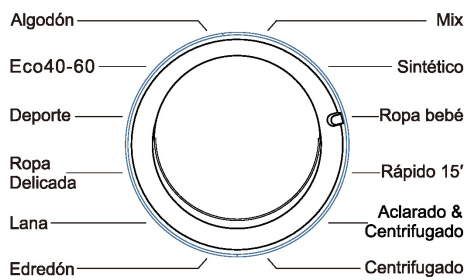

DIMENSIONES Y PESOS

Dimensiones	850 x 595 x 480	mm
Diámetro puerta in. / ex.	Ø 300 / Ø 440	mm
Peso	53	kg

svan

Lavadora 7kg

Lavado | Lavadoras

SL7200FD

Código EAN: 8.445.946.007.485

Color: Blanco

Dimensiones: 850 x 595 x 480 mm

PROGRAMAS

Algodón	Mix
Eco 40-60	Sintético
Deporte	Ropa bebé
Ropa delicada	Rápido 15'
Lana	Aclarado y centrifugado
Edredón	Centrifugado

FUNCIONES

Botón On/Off
Stop&Go (pausa)
Inicio Diferido
Limpieza interior
Selector temperatura
Selector centrifugado
Indicador tiempo restante
Indicador de anomalías
Bloqueo del panel