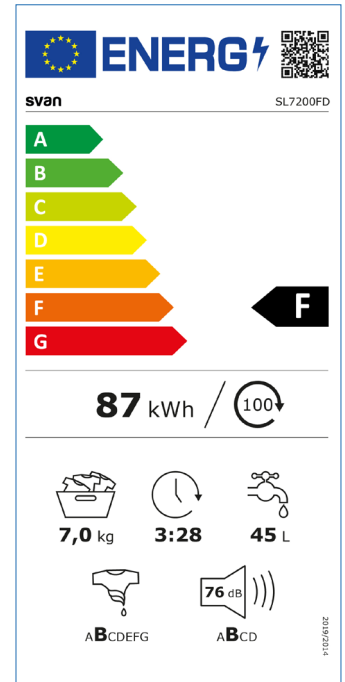

svan

Lavadora 7kg

Lavado | Lavadoras

SL7200FD

Código EAN: 8.445.946.007.485

Color: Blanco

Dimensiones: 850 x 595 x 480 mm

Capacidad

Revoluciones

Display LED

Lavado rápido 15'

Limpieza interior

Tambor diamante

CARACTERÍSTICAS

Tipo	Carga frontal	
Capacidad	7	Kg
Velocidad centrifugado	1200	rpm
Eficiencia energética	F	
Agua restante centrifugado	54%	
Nivel sonoro	76	dB
Nº de programas	12	
Motor	Universal	
Sistema de control	Display LED manual	
Tipo de dispensador	Manual	
Color	Chasis	Blanco
	Puerta	Transparente con marco blanco
Tambor	Material	Acero inoxidable
	Superficie	Diamante
Volumen del tambor	41	L
Tipo de chasis	Estándar	
Tipo de cierre	PTC	
Montaje	Libre instalación	

RENDIMIENTO

Consumo energía ciclo ECO	87	kWh/100ciclos
Consumo de energía	Plena carga	1,18 kWh/ciclo
	Media carga	0,72 kWh/ciclo
	¼ carga	0,58 kWh/ciclo
Consumo de energía	Apagado	0,45
	Reposo	0,50
Consumo agua ciclo ECO	45	L/ciclo
Consumo de agua	Plena carga	50 L/ciclo
	Media carga	46 L/ciclo
	¼ carga	36 L/ciclo
Presión de agua	0,03-1	MPa
Duración ciclo ECO	3:28	h:min
Potencia	1750	W
Voltaje / Frecuencia	240 / 50	V / Hz

DIMENSIONES Y PESOS

Dimensiones	850 x 595 x 480	mm
Diámetro puerta in. / ex.	Ø 300 / Ø 440	mm
Peso	53	kg

svan

Lavadora 7kg

Lavado | Lavadoras

SL7200FD

Código EAN: 8.445.946.007.485

Color: Blanco