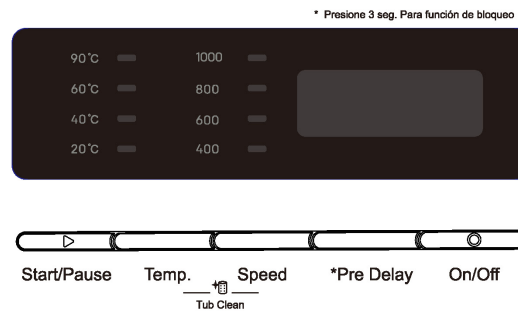

Revoluciones

Display LED

Lavado rápido 15'

Limpieza interior

Tambor diamante

CARACTERÍSTICAS

Tipo	Carga frontal	
Capacidad	7	Kg
Velocidad centrifugado	1200	rpm
Eficiencia energética	F	
Agua restante centrifugado	54%	
Nivel sonoro	76	dB
Nº de programas	12	
Motor	Universal	
Sistema de control	Display LED manual	
Tipo de dispensador	Manual	
Color	Chasis	Blanco
	Puerta	Transparente con marco blanco
Tambor	Material	Acero inoxidable
	Superficie	Diamante
Volumen del tambor	41	L
Tipo de chasis	Estándar	
Tipo de cierre	PTC	
Montaje	Libre instalación	

RENDIMIENTO

Consumo energía ciclo ECO	87	kWh/100ciclos
Consumo de energía	Plena carga	1,18 kWh/ciclo
	Media carga	0,72 kWh/ciclo
	¼ carga	0,58 kWh/ciclo
Consumo de energía	Apagado	0,45
	Reposo	0,50
Consumo agua ciclo ECO	45	L/ciclo
Consumo de agua	Plena carga	50 L/ciclo
	Media carga	46 L/ciclo
	¼ carga	36 L/ciclo
Presión de agua	0,03-1	MPa
Duración ciclo ECO	3:28	h:min
Potencia	1750	W
Voltaje / Frecuencia	240 / 50	V / Hz

DIMENSIONES Y PESOS

Dimensiones	850 x 595 x 480	mm
Diámetro puerta in. / ex.	Ø 300 / Ø 440	mm
Peso	53	kg

svan

Lavadora 7kg

Lavado | Lavadoras

SL7200FD

Código EAN: 8.445.946.007.485

Color: Blanco

Dimensiones: 850 x 595 x 480 mm

PROGRAMAS

Algodón	Mix
Eco 40-60	Sintético
Deporte	Ropa bebé
Ropa delicada	Rápido 15'
Lana	Aclarado y centrifugado
Edredón	Centrifugado

FUNCIONES

Botón On/Off
Stop&Go (pausa)
Inicio Diferido
Limpieza interior
Selector temperatura
Selector centrifugado
Indicador tiempo restante
Indicador de anomalías
Bloqueo del panel