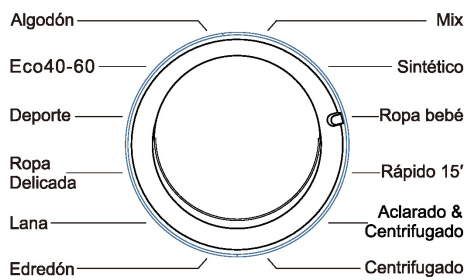

DIMENSIONES Y PESOS

Dimensiones	850 x 595 x 440	mm
Diámetro puerta in. / ex.	Ø 300 / Ø 440	mm
Peso	52	kg

svan

Lavadora 6kg

Lavado | Lavadoras

SL6000ED

Código EAN: 8.445.946.007.478

Color: Blanco

Dimensiones: 850 x 595 x 440 mm

PROGRAMAS

Algodón	Mix
Eco 40-60	Sintético
Deporte	Ropa bebé
Ropa delicada	Rápido 15'
Lana	Aclarado y centrifugado
Edredón	Centrifugado

FUNCIONES

Botón On/Off
Stop&Go (pausa)
Inicio Diferido
Limpieza interior
Selector temperatura
Selector centrifugado
Indicador tiempo restante
Indicador de anomalías
Bloqueo del panel