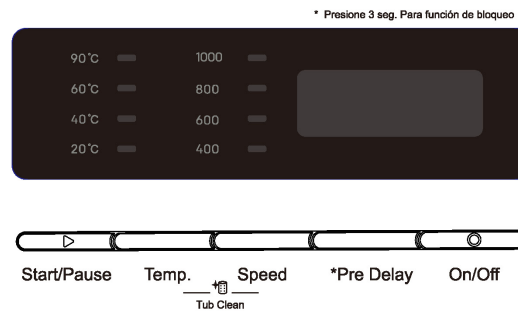

Revoluciones

Display LED

Lavado rápido 15'

Limpieza interior

Tambor diamante

CARACTERÍSTICAS

Tipo	Carga frontal	
Capacidad	6	Kg
Velocidad centrifugado	1000	rpm
Eficiencia energética	E	
Agua restante centrifugado	62%	
Nivel sonoro	74	dB
Nº de programas	12	
Motor	Universal	
Sistema de control	Display LED manual	
Tipo de dispensador	Manual	
Color	Chasis	Blanco
	Puerta	Transparente con marco blanco
Tambor	Material	Acero inoxidable
	Superficie	Diamante
Volumen del tambor	40	L
Tipo de chasis	Estándar	
Tipo de cierre	PTC	
Montaje	Libre instalación	

RENDIMIENTO

Consumo energía ciclo ECO	73	kWh/100ciclos
Consumo de energía	Plena carga	0,91 kWh/ciclo
	Media carga	0,60 kWh/ciclo
	¼ carga	0,554 kWh/ciclo
Consumo de energía	Apagado	0,50
	Reposo	0,01
Consumo agua ciclo ECO	43	L/ciclo
Consumo de agua	Plena carga	45 L/ciclo
	Media carga	41 L/ciclo
	¼ carga	40 L/ciclo
Presión de agua	0,03-1	MPa
Duración ciclo ECO	3:18	h:min
Potencia	1750	W
Voltaje / Frecuencia	240 / 50	V / Hz

DIMENSIONES Y PESOS

Dimensiones	850 x 595 x 440	mm
Diámetro puerta in. / ex.	Ø 300 / Ø 440	mm
Peso	52	kg

svan

Lavadora 6kg

Lavado | Lavadoras

SL6000ED

Código EAN: 8.445.946.007.478

Color: Blanco

Dimensiones: 850 x 595 x 440 mm

PROGRAMAS

Algodón	Mix
Eco 40-60	Sintético
Deporte	Ropa bebé
Ropa delicada	Rápido 15'
Lana	Aclarado y centrifugado
Edredón	Centrifugado

FUNCIONES

Botón On/Off
Stop&Go (pausa)
Inicio Diferido
Limpieza interior
Selector temperatura
Selector centrifugado
Indicador tiempo restante
Indicador de anomalías
Bloqueo del panel