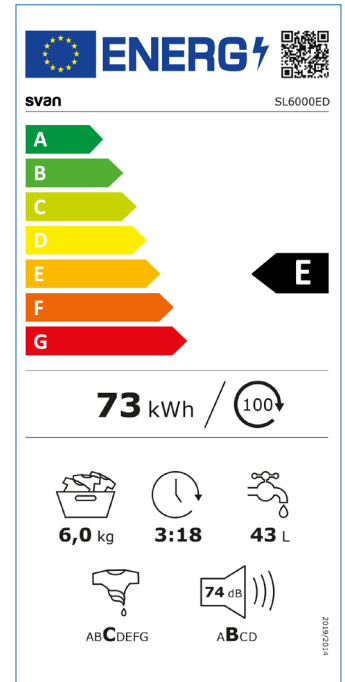

svan

Lavadora 6kg

Lavado | Lavadoras

SL6000ED

Código EAN: 8.445.946.007.478

Color: Blanco

Dimensiones: 850 x 595 x 440 mm

Capacidad

Revoluciones

Display LED

Lavado rápido 15'

Limpieza interior

Tambor diamante

CARACTERÍSTICAS

Tipo	Carga frontal	
Capacidad	6	Kg
Velocidad centrifugado	1000	rpm
Eficiencia energética	E	
Agua restante centrifugado	62%	
Nivel sonoro	74	dB
Nº de programas	12	
Motor	Universal	
Sistema de control	Display LED manual	
Tipo de dispensador	Manual	
Color	Chasis	Blanco
	Puerta	Transparente con marco blanco
Tambor	Material	Acero inoxidable
	Superficie	Diamante
Volumen del tambor	40	L
Tipo de chasis	Estándar	
Tipo de cierre	PTC	
Montaje	Libre instalación	

RENDIMIENTO

Consumo energía ciclo ECO	73	kWh/100ciclos
Consumo de energía	Plena carga	0,91 kWh/ciclo
	Media carga	0,60 kWh/ciclo
	¼ carga	0,554 kWh/ciclo
Consumo de energía	Apagado	0,50
	Reposo	0,01
Consumo agua ciclo ECO	43	L/ciclo
Consumo de agua	Plena carga	45 L/ciclo
	Media carga	41 L/ciclo
	¼ carga	40 L/ciclo
Presión de agua	0,03-1	MPa
Duración ciclo ECO	3:18	h:min
Potencia	1750	W
Voltaje / Frecuencia	240 / 50	V / Hz

DIMENSIONES Y PESOS

Dimensiones	850 x 595 x 440	mm
Diámetro puerta in. / ex.	Ø 300 / Ø 440	mm
Peso	52	kg

svan

Lavadora 6kg

Lavado | Lavadoras

SL6000ED

Código EAN: 8.445.946.007.478

Color: Blanco