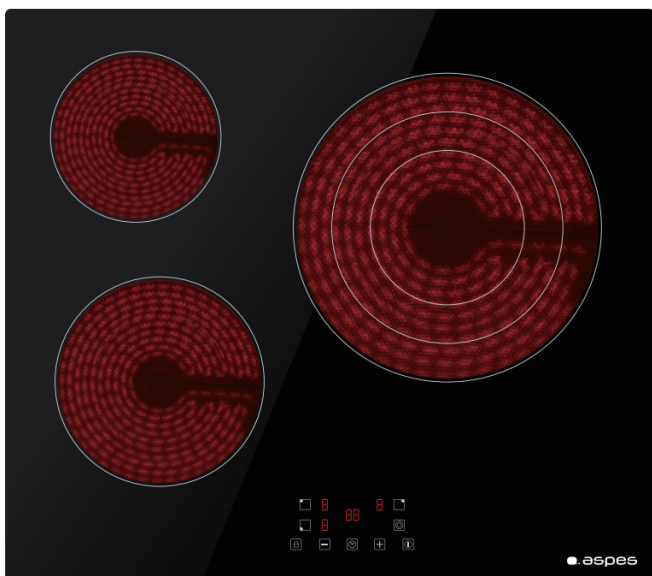

Placa vitrocerámica

AV3600

Código EAN: 8.445.946.007.034

Color: Cristal negro

Dimensiones: 55 x 590 x 520

Vitrocerámica

Zonas

Triple corona

Control táctil

Auto desconexión

CARACTERÍSTICAS

Color	Cristal negro
Sistema de control	Táctil
Zonas de cocción	3
Triple corona	Ø 280 mm
Niveles de cocción	9
Temporizador	99 min
Auto desconexión	2 h
Bloqueo seguridad	Sí
Indicador calor residual	Sí

RENDIMIENTO

Potencia total	5700	W
Quemador	Pequeño	1200 W
	Mediano	1800 W
	Grande	1050-1950-2700 W
Voltaje	220-240	V
Frecuencia	50	Hz

DIMENSIONES Y PESO

Dimensiones producto	55 x 590 x 520	mm
Dimensiones encastre	560 x 490	mm
Quemador	Pequeño	Ø 165 mm
	Mediano	Ø 200 mm
	Grande	Ø 150/220/280 mm
Peso	8,5	kg