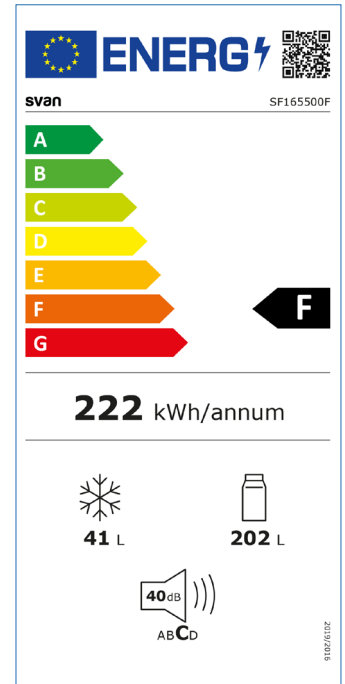

# SF165500F

Código EAN: 8445946006822

Color: Blanco

Dimensiones: 1610 x 550 x 540 mm

-  Sistema Cíclico
-  Control manual
-  Luz interior
-  Silencioso

### CARACTERÍSTICAS

Clase climática	N, ST	
Eficiencia energética	F	
Protección IEC	Clase I	
Nivel sonoro	40	dB
Capacidad	Frigorífico	202 L
	Congelador	41 L
Motor	Universal	
Tecnología funcionamiento	Cíclico	
Sistema de control	Manual	
Rango temperatura	2 ~ 8    -26 ~ -18	°C
Refrigerante (tipo/cantidad)	R600a / 53	g
Estrellas congelador	4	
Capacidad congelación	2	Kg/24h
Autonomía mantenimiento	12	h
Descongelación	Manual	
Luz interior	LED (Reemplazable)	

### RENDIMIENTO

Consumo anual energía	222	kWh
Potencia	90	W
Potencia luz	2	W
Luminancia	100-250	lm
Corriente	0,85	A
Voltaje / Frecuencia	220-240 / 50	V / Hz