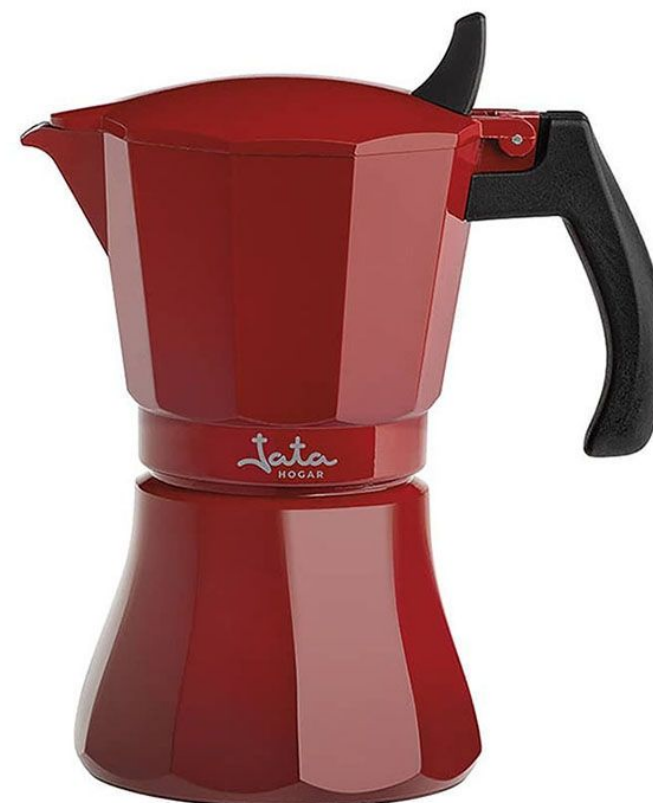

## Cafetera de inducción roja vulcano

- Fondo difusor inducción total.
- Exterior pintado al horno a 280 °C.
- Acabado de gran dureza.
- Color rojo esmaltado.
- Asa maciza diseño especial anti-quemados.
- Cuerpo de aluminio.
- Junta de silicona.
- Apta para todas las cocinas, incluida inducción.
- Diámetro inducción:
  - HCAF2006: 10cm 6 tazas.
  - HCAF2009: 10,8cm 9 tazas.
  - HCAF2012: 11,7cm 12 tazas.
- Para que disfrutéis de nuestra cafetera, os obsequiamos con un código descuento especial para tomar un “Vero espresso italiano”
- Compra [aquí](#) tu Café en Grano Bocca Della Verità con un 10% de dcto. con el código: [JATACAFE10](#)
- Compra [aquí](#) tu Café Molido Bocca Della Verità con un 10% de dcto. con el código: [JATACAFE10](#).