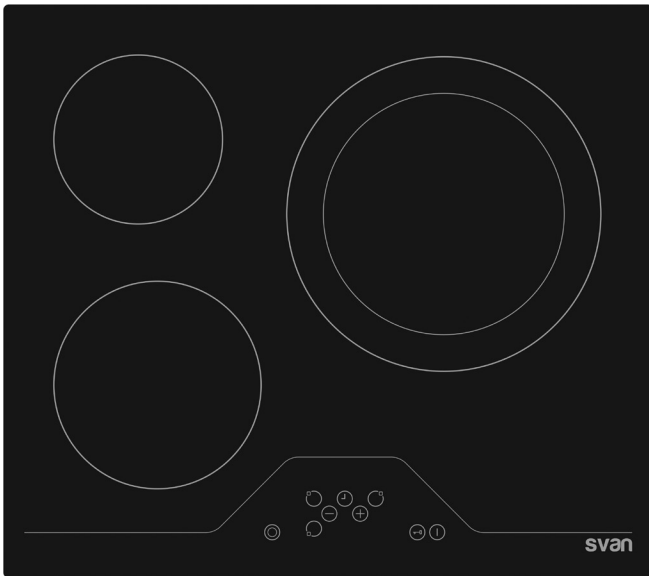

svan

Vitrocerámica 60cm

Cocción | Placas y encimeras

SVV6375

Código EAN: 8.436.545.224.953

Color: Cristal negro

Dimensiones: 48 x 590 x 520 mm

Vitrocerámica

N° Zonas

Control Táctil

Temporizador

Auto desconexión

Bloqueo control

CARACTERÍSTICAS

Tipo	Vitrocerámica
Color	Cristal negro
Nº zonas de cocción	3
Doble corona	Sí
Sistema de control	Táctil
Niveles de cocción	9
Temporizador	99 min
Auto desconexión	1,50-6 h
Bloqueo control	Sí
Indicador calor residual	Sí

RENDIMIENTO

Potencia quemadores	Pequeño	1,20	kW
	Mediano	1,80	kW
	Grande	1,80 / 2,70	kW
	Total	5,70	kW
Voltaje / Frecuencia		220-240 / 50	V / Hz

DIMENSIONES Y PESOS

Dimensiones		48 x 590 x 520	mm
Dimensiones encastre		560 x 490	mm
Diámetro quemadores	Pequeño	ø145	mm
	Mediano	ø180	mm
	Grande	ø290	mm
Peso		10,80	kg