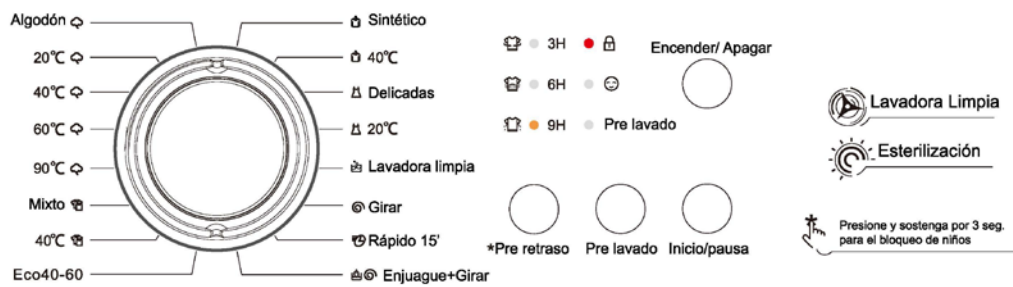

svan

Lavadora 6kg

Lavado | Lavadoras

SVL600

Código EAN: 8.436.545.200.636

Color: Blanco

Dimensiones: 850 x 595 x 440

FUNCIONES

Inicio diferido
Prelavado
Sistema Eco-Logic
Control antidesbordamiento
Control anticalentamiento
Control antibalanceo
Control antiespuma

PANEL DE CONTROL

On / Off
Inicio/pausa
Indicador ciclo lavado
Bloqueo de niños