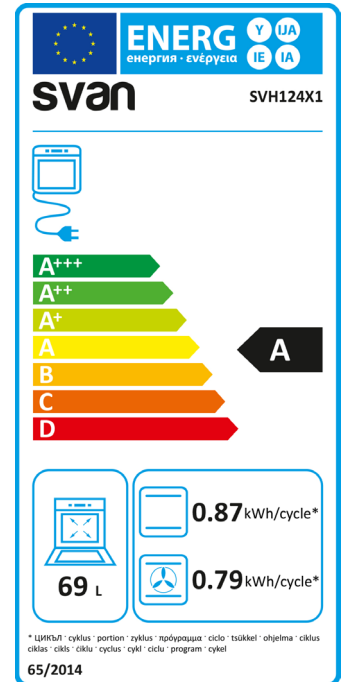

svan

Horno eléctrico 60cm

Cocción | Hornos

SVH124X1

Código EAN: 8.436.545.162.255

Color: Inox

Dimensiones: 595 x 595 x 575

- 69L** Capacidad
- 6** Funciones
- A** Eficiencia energética
- Control mecánico
- Turbo ventilador
- Luz interior

CARACTERÍSTICAS

Tipo	Eléctrico	
Capacidad	69	L
Eficiencia energética	A	
Protección seguridad IEC	Clase I	
Funciones	6	
Sistema de control	Mecánico	
Reloj	Digital	
Color	Frontal	Inox
	Puerta	Cristal negro con perfil inox
	Tirador	Inox
	Mandos	Plata
Cavidad interior	Esmaltada	
Luz interior	Sí	
Guías soporte bandejas	Sí	
Ventilador	Sí	
Turbo ventilador	Sí	
Cristal de la puerta	Doble y extraíble	

ACCESORIOS

Bandeja	Parrilla
---------	----------

FUNCIONES

Descongelar	Arriba + abajo
Arriba + abajo + ventilador	Turbo ventilador
Grill	Grill + ventilador

RENDIMIENTO

Consumo energía	Convencional	0,87	kWh/ciclo
	Ventilación	0,79	kWh/ciclo
Potencia resistencia	Superior	1200	W
	Inferior	1100	W
Grill		1400	W
Potencia total		2300	W
Voltaje		230	V
Frecuencia		50	Hz